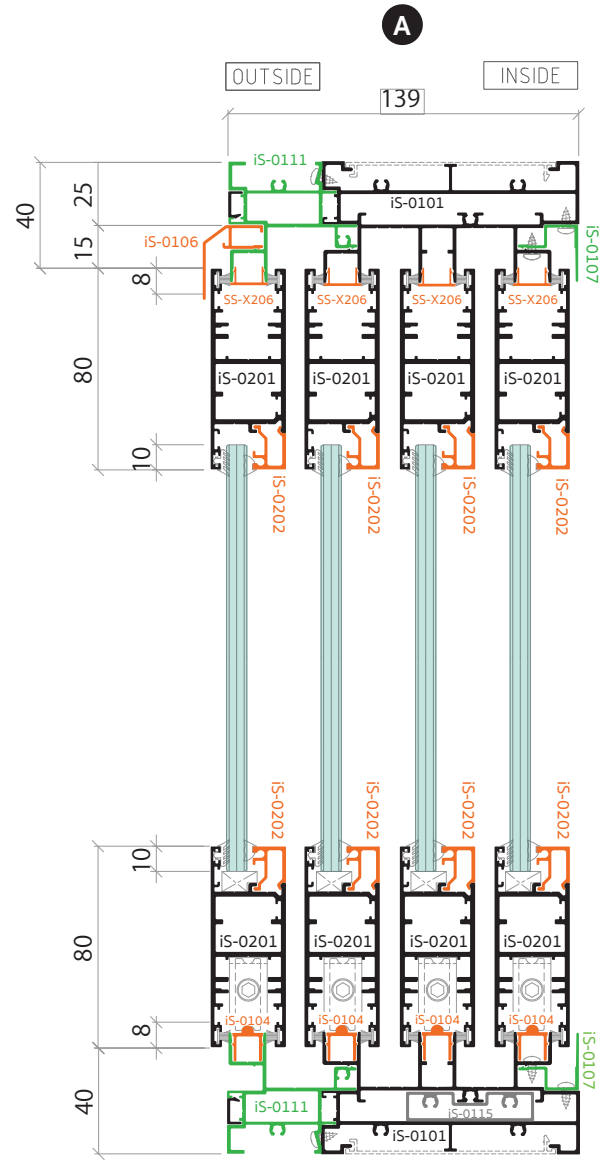

รายการตัดประกอบ
SHOP DRAWING

SLIDING SYSTEM
ICONIQ EURO SERIES