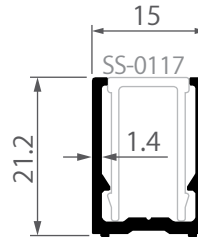

iS-0103
ยูเสริมปีกเฟรมข้าง
บานเลื่อน ไอคอนิก
0.230 kg/m