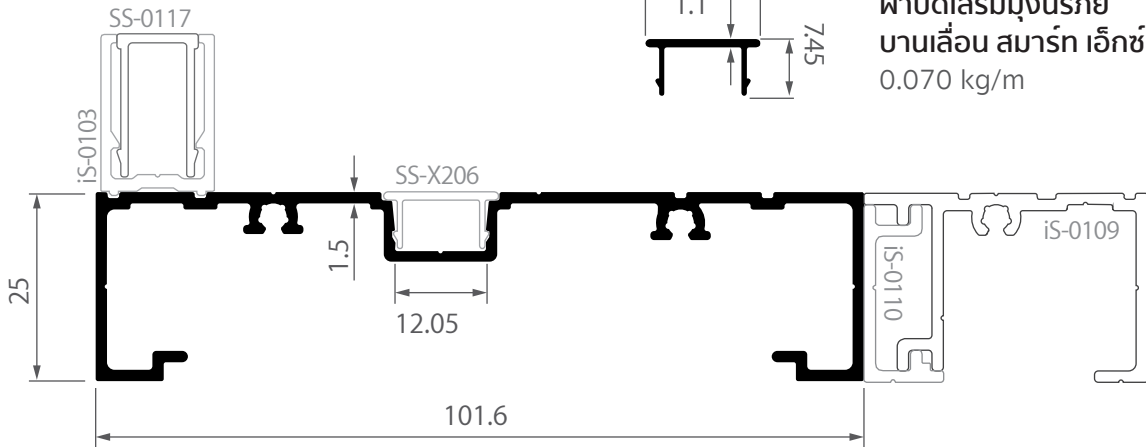

# หน้าตัดโปรไฟล์

PROFILE SECTION

SLIDING SYSTEM  
ICONIQ EURO SERIES

**iS-0101**  
เฟรมบน-ล่างบานเลื่อน ไอคอนิก  
1.899 kg/m

**SS-X206**  
ฝาปิดเสริมมุ้งนิรภัย  
บานเลื่อน สมาร์ท เอ็กซ์  
0.070 kg/m

**iS-0102**  
เฟรมข้างบานเลื่อน ไอคอนิก  
0.869 kg/m