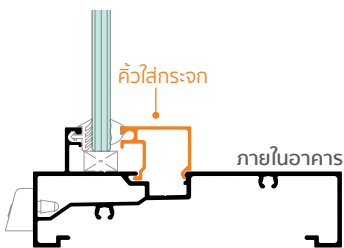

ง่ายในการเปลี่ยนกระจก เพื่อเซอร์วิส
กรณีกระจกแตกตบคิ้วจากภายใน
สามารถติดตั้งภายในอาคารได้ไม่
ต้องใช้นั่งร้าน