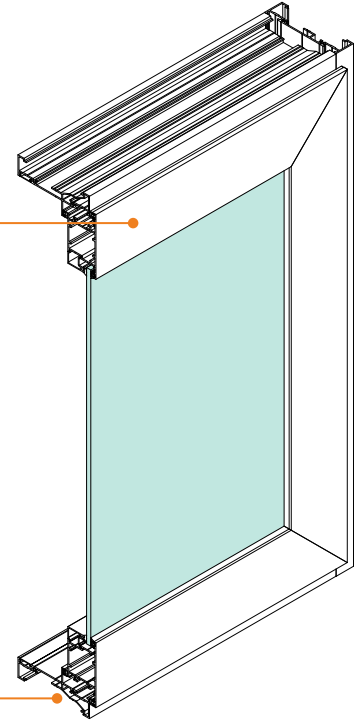

### CASEMENT & AWNING SYSTEM ICONIQ EURO SERIES

มียางลูกโป่ง 2 ชั้นรอบตัว  
ป้องกันอากาศรั่วไหล และ  
ช่วยป้องกันเสียงได้ดี

น้ำสามารถ  
ซึมเข้าอย่าง  
ที่กระจัดได้

Hollow  
ช่วยระบายน้ำ

เฟรมมีช่อง Hollow  
ช่วยระบายน้ำได้เป็นอย่างดี