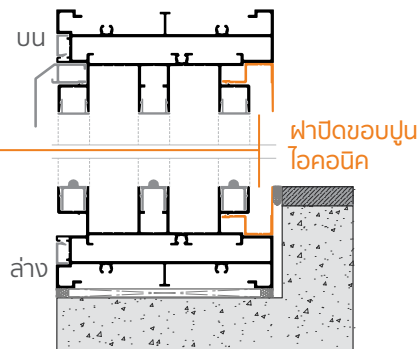

มีกรอบบานให้เลือกใช้งาน 2 ความหนา คือ 1.5 และ 2.0 มม.
ลดค่าใช้จ่ายยังคงประสิทธิภาพ
ตามฟังก์ชันมาตรฐานยุโรป

หมายเหตุ :
กรอบบาน 1.5 มม. รองรับกระจกสูงสุด 8 มม.
กรอบบาน 2.0 มม. รองรับกระจกสูงสุด 18 มม.