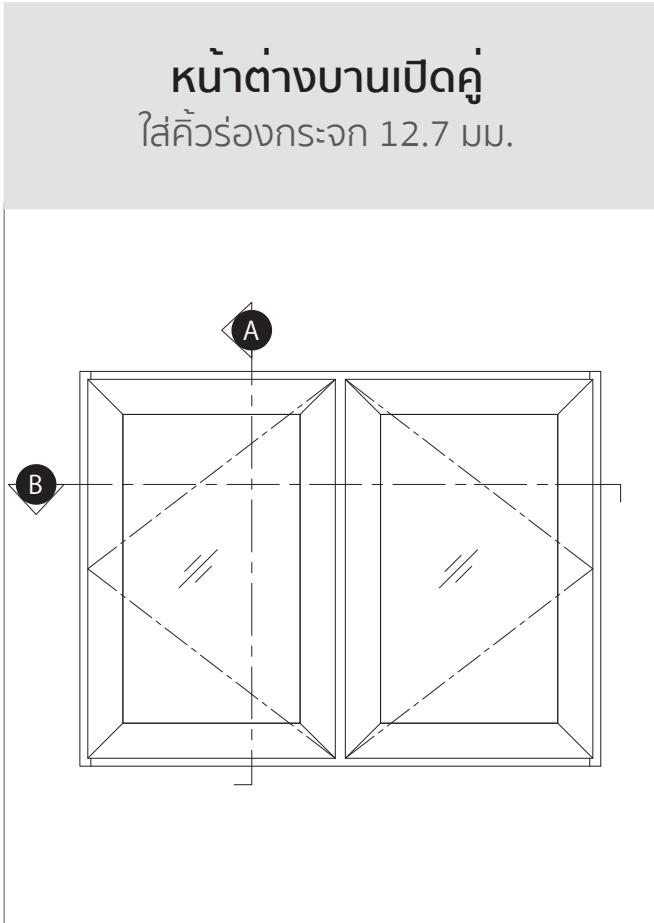

รายการตัดประกอบ
SHOP DRAWING

CASEMENT & AWNING SYSTEM
ICONIQ EURO SERIES

หน้าต่างบานเปิดคู่
ใส่คิ้วร่องกระฉก 12.7 มม.