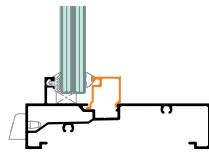

คิ้วร่องกระจก 20 มม.
ใส่กระจก 10 - 16 มม.