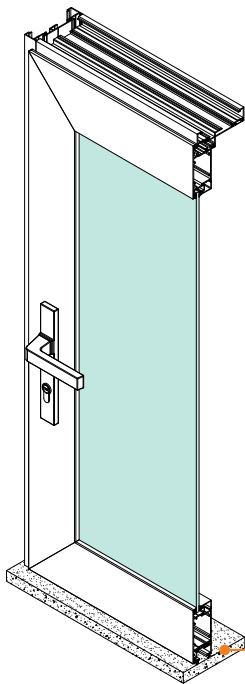

#### ICONIQ EURO SERIES

ต่อช่องแสงได้เรียบเนียน  
เฟรมยังคงสลิม 25 มม.  
มีออฟชั่นในการต่อช่องแสง  
ให้เลือกงานใช้ได้ 2 แบบ

แบบที่ 1

เฟรมกระทุ้ง + ตบกระทุ้ง

แบบที่ 2

เฟรมชอยกระทุ้ง

ภาพแสดงวงกบประตูบานเปิด (ภายใน)