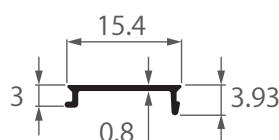

## CASEMENT & AWNING SYSTEM ICONIQ EURO SERIES

**iO-0102**  
เสริมธรณีเฟรมกระทุ้ง  
ไอคอนิก  
0.499 kg/m

**iC-0103**  
ชอยเฟรมบานกระทุ้ง  
ไอคอนิก  
1.668 kg/m

**SC-X104**  
ดบเฟรมบานกระทุ้ง  
สมาร์ท เอ็กซ์  
0.818 kg/m