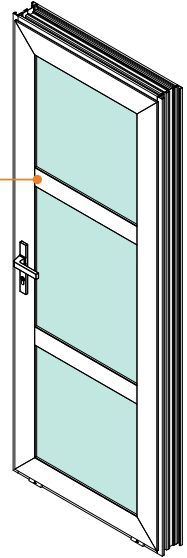

เสริมสื่อกำบานเปิดคู่

มีเสาสเสริมสำหรับทำ
บานเปิดคู่แบบไม่มี
เสากลางได้