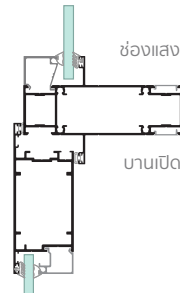

#### ICONIQ EURO SERIES

ต่อช่องแสงได้เรียบเนียน  
เฟรมยังคงสลิม 25 มม.  
มีออฟชั่นในการต่อช่องแสง  
ให้เลือกงานใช้ได้ 2 แบบ

แบบที่ 1

เฟรมกระทุ้ง + ตบกระทุ้ง

แบบที่ 2

เฟรมชอยกระทุ้ง

ภาพแสดงวงกบประตูบานเปิด (ภายใน)