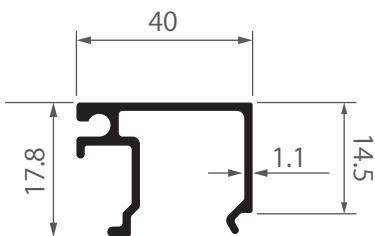

# หน้าตัดโปรไฟล์

PROFILE SECTION

SLIDING SYSTEM  
ICONIQ EURO SERIES

**iS-0116**  
เสริมช่องแสงเฟรมข้าง  
บานเลื่อน ไอคอนิก  
0.527 kg/m

**iS-0117**  
ตบช่องแสงล่าง  
บานเลื่อน ไอคอนิก  
0.765 kg/m

**iO-0203**  
คิ้วกรอบบาน  
12.7 ไอคอนิก  
0.222 kg/m