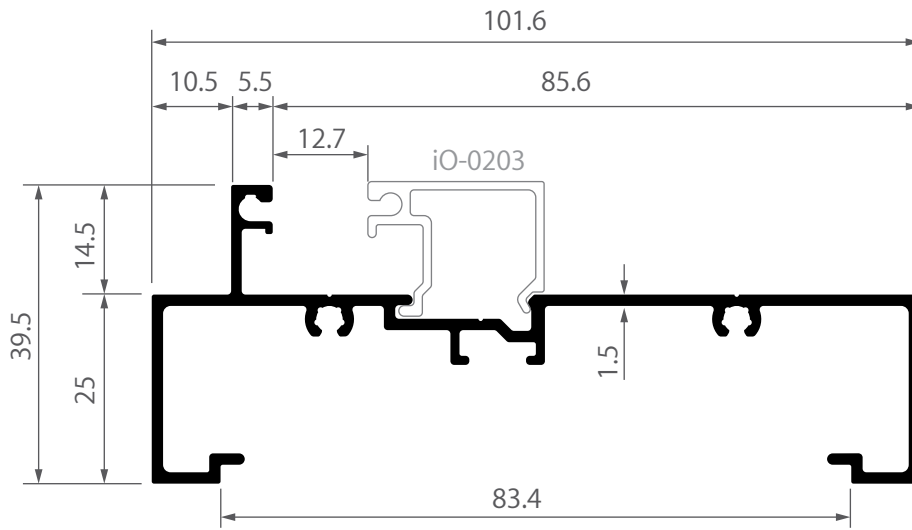

หน้าตัดโปรไฟล์

PROFILE SECTION

FIXED GLAZING SYSTEM ICONIQ EURO SERIES

iF-0101
เฟรมบน - ข้าง
ช่องแสง ไอคอนิก
0.950 kg/m