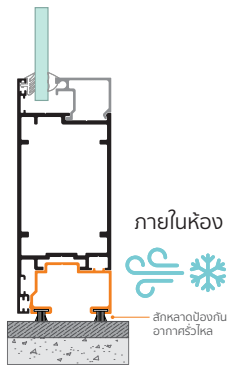

#### ICONIQ EURO SERIES

ต่อช่องแสงได้เรียบเนียน  
เฟรมยังคงสลิม 25 มม.  
มีออฟชั่นในการต่อช่องแสง  
ให้เลือกงานใช้ได้ 2 แบบ

แบบที่ 1

เฟรมกระทุ้ง + ตบกระทุ้ง

แบบที่ 2

เฟรมชอยกระทุ้ง

ภาพแสดงวงกบประตูบานเปิด (ภายใน)