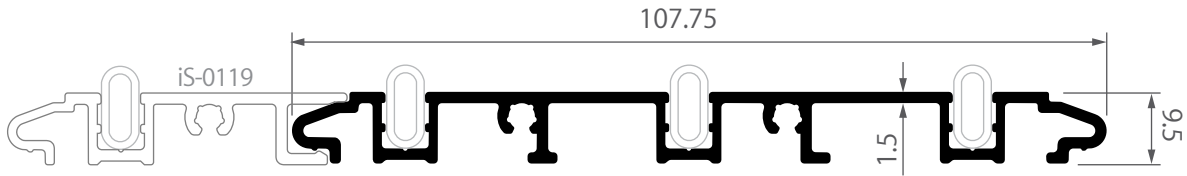

หน้าตัดโปรไฟล์

PROFILE SECTION

SLIDING SYSTEM
ICONIQ EURO SERIES

iS-0118
เฟรมล่างบานเลื่อนภายใน 3 ราง ไอคอนิก
0.834 kg/m