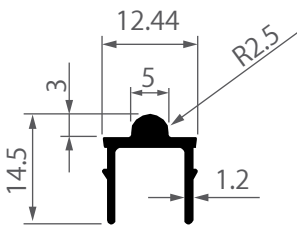

iS-0104
ตบรางล้อ
บานเลื่อน ไอคอนิก
0.151 kg/m