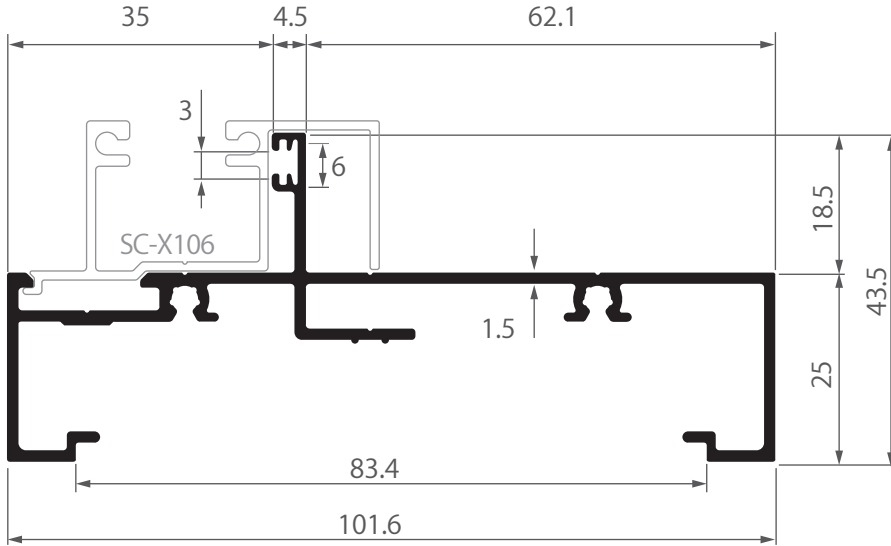

หน้าตัดโปรไฟล์
PROFILE SECTION

CASEMENT & AWNING SYSTEM
ICONIQ EURO SERIES

iC-0107
เฟรมบน-ข้าง
บานกระทุ้ง
ซิกูรพนอก
ไอคอนิก
1.032 kg/m