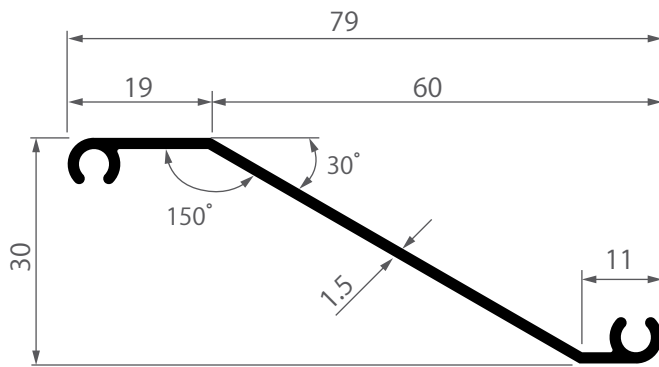

AG659
เกล็ด Z
0.419 kg/m