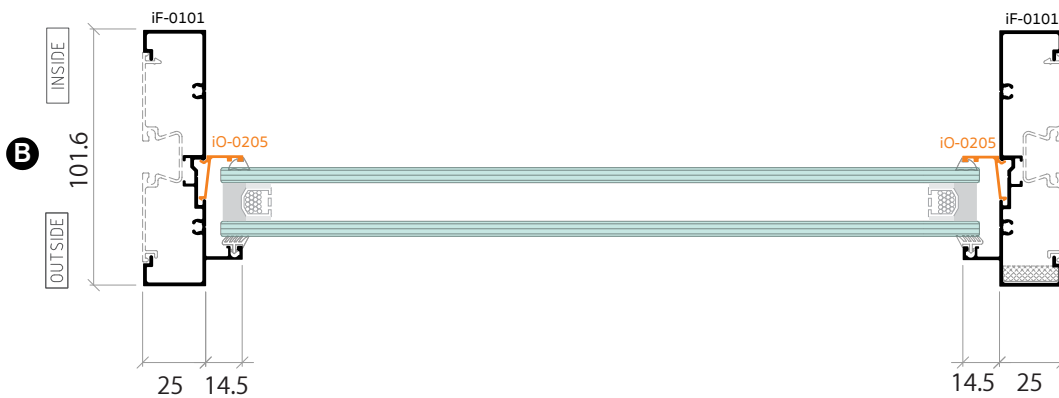

รายการตัดประกอบ
SHOP DRAWING

FIXED GLAZING SYSTEM
ICONIQ EURO SERIES

บานช่องแสงเดี่ยว
ใส่ตัวรองกระจก 33.5 มม.
*สามารถใส่กระจกมู่ลี่, กระจกอินซูลาได้