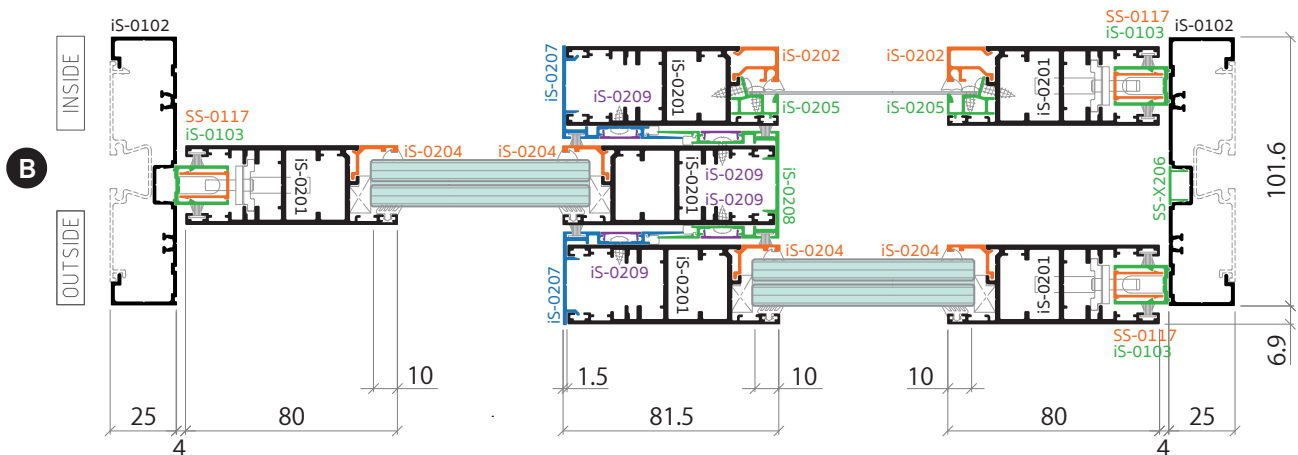

รายการตัดประกอบ
SHOP DRAWING

SLIDING SYSTEM
ICONIQ EURO SERIES