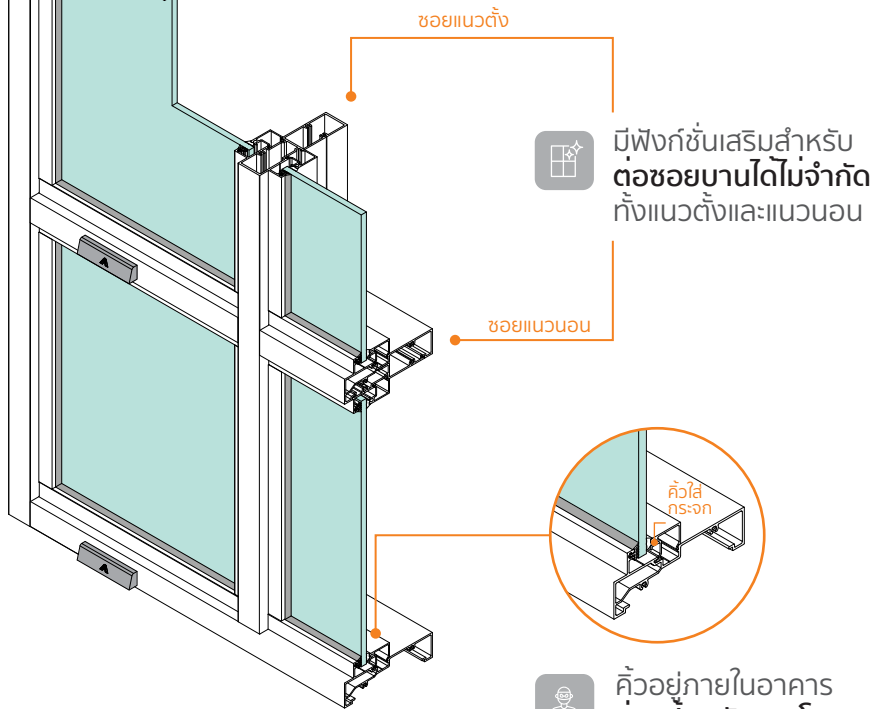

ฟังก์ชันการใช้งาน

FUNCTIONALITY

FIXED GLAZING SYSTEM ICONIQ EURO SERIES

การชวยช่องแสง สามารถเลือกใช้งานได้ 2 รูปแบบ

คิ้วอยู่ภายในอาคาร
ช่วยป้องกันการโจรกรรมถอดกระจก