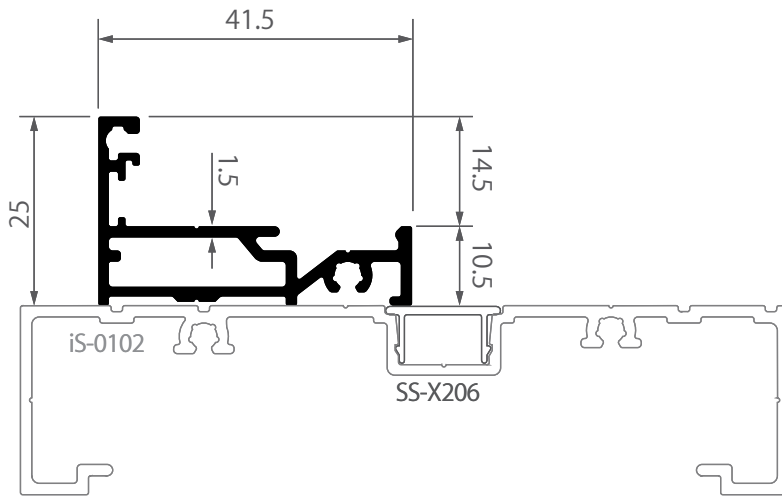

# หน้าตัดโปรไฟล์

PROFILE SECTION

SLIDING SYSTEM  
ICONIQ EURO SERIES

**iS-0116**  
เสริมช่องแสงเฟรมข้าง  
บานเลื่อน ไอคอนิก  
0.527 kg/m

**iS-0117**  
ตบช่องแสงล่าง  
บานเลื่อน ไอคอนิก  
0.765 kg/m

**iO-0203**  
คิ้วกรอบบาน  
12.7 ไอคอนิก  
0.222 kg/m