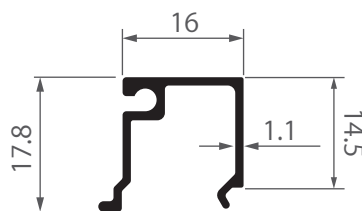

# หน้าตัดโปรไฟล์

PROFILE SECTION

SLIDING SYSTEM  
ICONIQ EURO SERIES

**iS-0116**  
เสริมช่องแสงเฟรมข้าง  
บานเลื่อน ไอคอนิก  
0.527 kg/m

**iS-0117**  
ตบช่องแสงล่าง  
บานเลื่อน ไอคอนิก  
0.765 kg/m

**iO-0203**  
คิ้วกรอบบาน  
12.7 ไอคอนิก  
0.222 kg/m