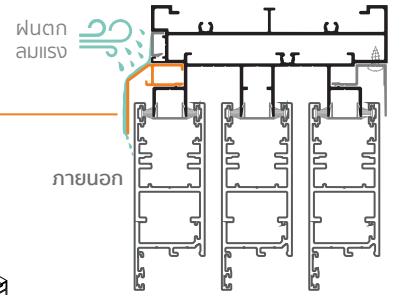

เฟรมบนปีกบังใบ ช่วยป้องกันน้ำเข้าหัวบาน และเก็บความเรียบร้อย