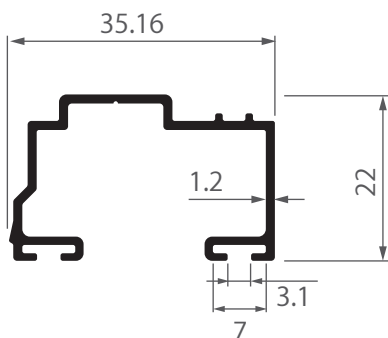

## CASEMENT & AWNING SYSTEM ICONIQ EURO SERIES

**IO-0201**  
กรอบประตูบานเปิด  
ไอคอนิก  
1.502 kg/m

**IO-0202**  
ชอยกรอบประตู  
ไอคอนิก  
0.987 kg/m

**IO-0206**  
เสริมขางล่างประตู  
ประตู ไอคอนิก  
0.331 kg/m