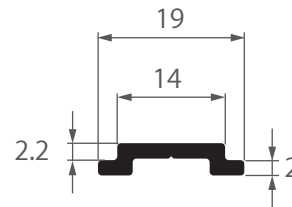

# รายการตัดประกอบ SHOP DRAWING

SLIDING SYSTEM  
ICONIQ EURO SERIES

หน้าตัดโปรไฟล์  
PROFILE SECTION

SLIDING SYSTEM  
ICONIQ EURO SERIES

**iS-0206**  
กรอบบานเลื่อน 1.5  
ไอคอนิก  
1.243 kg/m

**030038**  
ก้านสไลด์  
มัลติพอยท์ล็อก  
0.126 kg/m