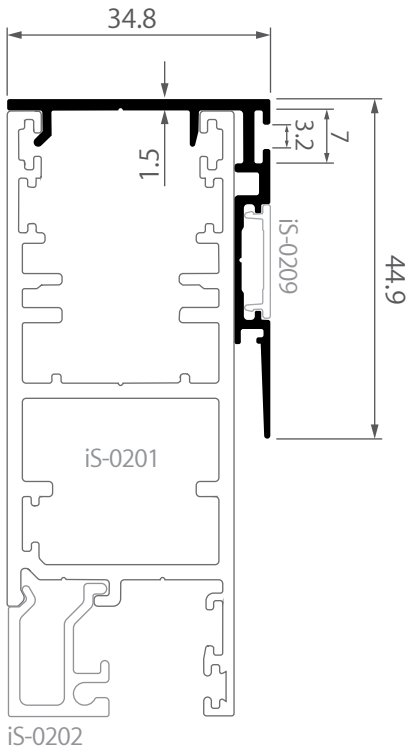

หน้าตัดโปรไฟล์

PROFILE SECTION

SLIDING SYSTEM
ICONIQ EURO SERIES

iS-0207
ตบเกี่ยว
บานเลื่อน ไอคอนิก
0.396 kg/m