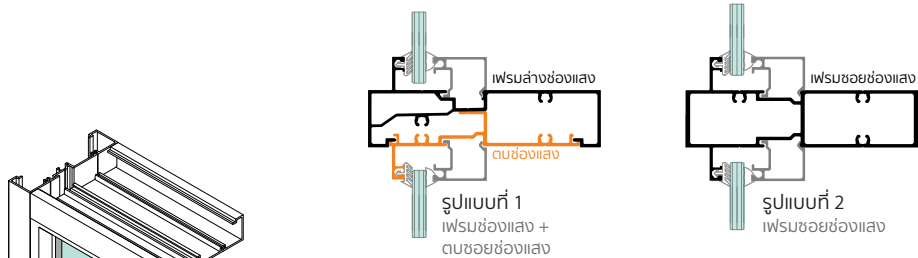

ฟังก์ชันการใช้งาน

FUNCTIONALITY

FIXED GLAZING SYSTEM ICONIQ EURO SERIES

การชวยช่องแสง สามารถเลือกใช้งานได้ 2 รูปแบบ

คิ้วอยู่ภายในอาคาร
ช่วยป้องกันการโจรกรรมถอดกระจก