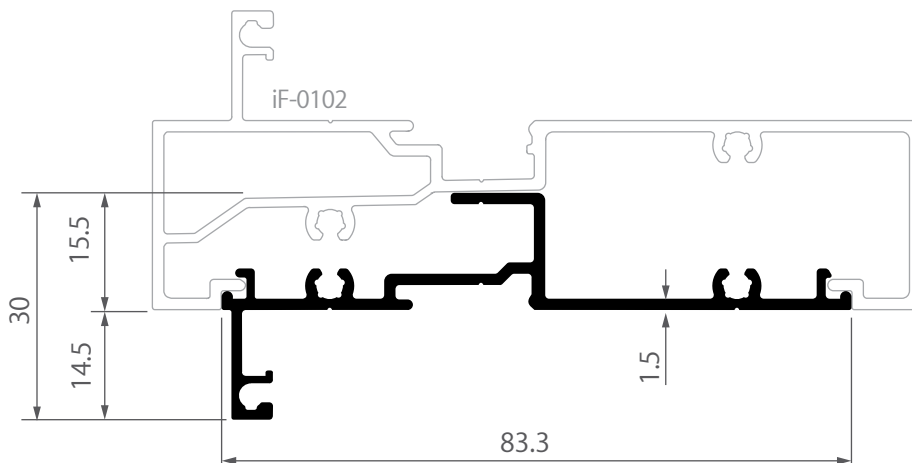

iF-0104
ตาบช่องแสง
ไอคอนิก
0.661 kg/m