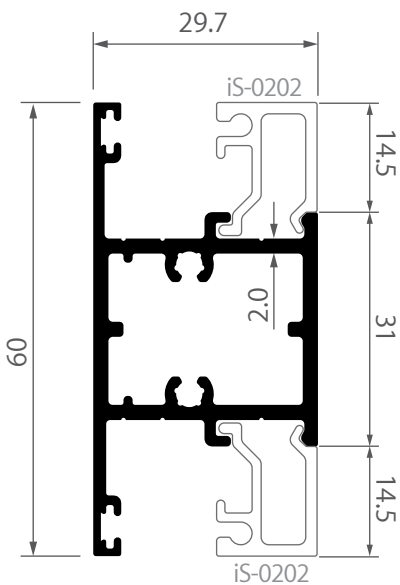

iS-0211
ซอยกรอบ
บานเลื่อน
ไอคอนิก
0.886 kg/m