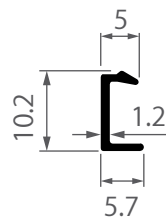

## SLIDING SYSTEM ICONIQ EURO SERIES

**SS-0117**  
ฝาปิดเสริมเสา  
กฤษแจตัวผู้ สมาร์ท  
0.135 kg/m

**iS-0103**  
ยูเสริมปีกเฟรมข้าง  
บานเลื่อน ไอคอนิก  
0.230 kg/m

**iS-0104**  
ตบรางล้อ  
บานเลื่อน ไอคอนิก  
0.151 kg/m