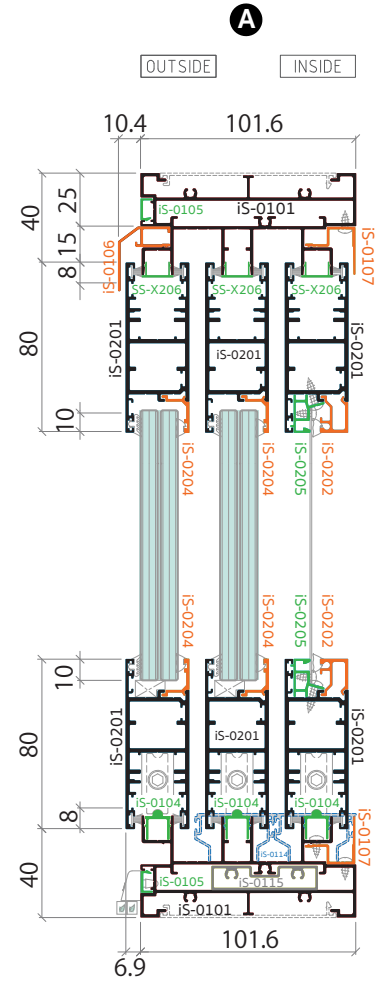

รายการตัดประกอบ

SHOP DRAWING

SLIDING SYSTEM
ICONIQ EURO SERIES

บานเลื่อนแบ่ง 4 เปิดกลาง

เสริมบานมุ้งนิรภัย