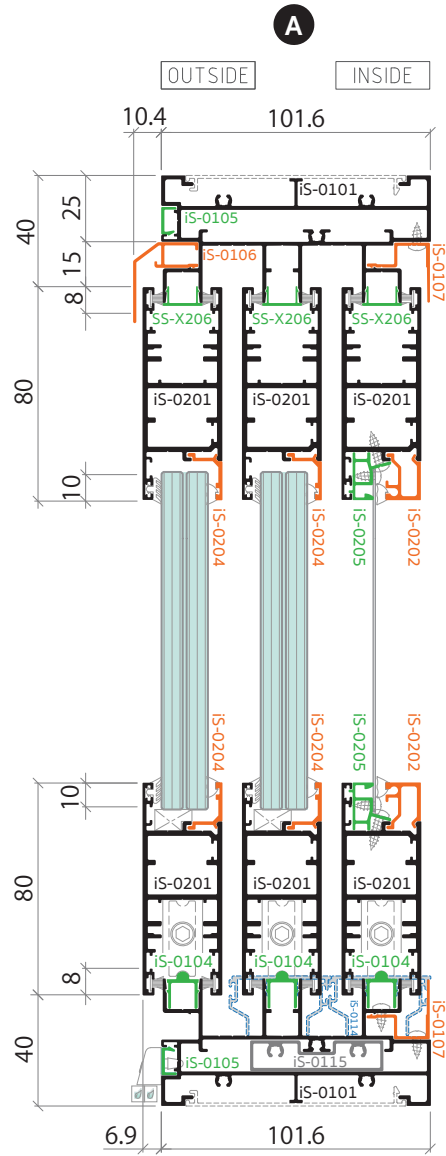

รายการตัดประกอบ
SHOP DRAWING

SLIDING SYSTEM
ICONIQ EURO SERIES