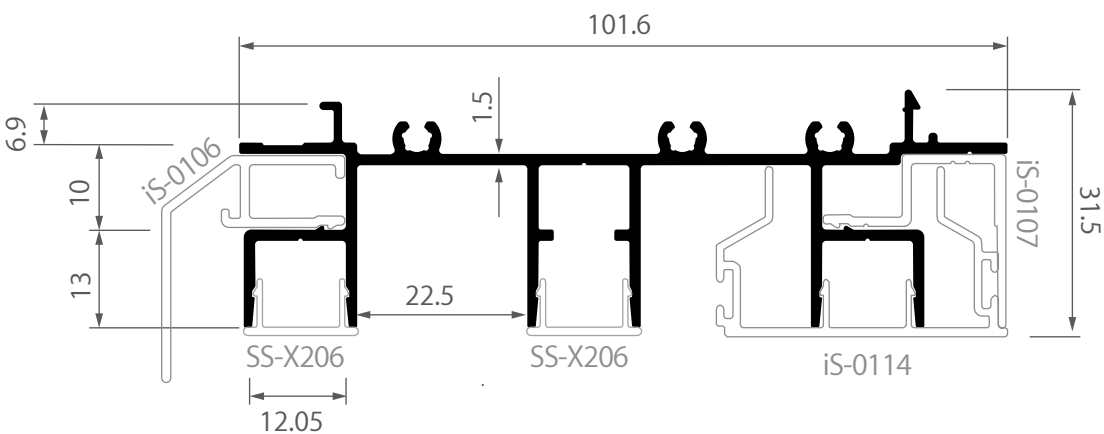

# หน้าตัดโปรไฟล์

PROFILE SECTION

SLIDING SYSTEM  
ICONIQ EURO SERIES

**iS-0101**  
เฟรมบน-ล่างบานเลื่อน ไอคอนิก  
1.899 kg/m

**SS-X206**  
ฝาปิดเสริมมุ้งนิรภัย  
บานเลื่อน สมาร์ท เอ็กซ์  
0.070 kg/m

**iS-0102**  
เฟรมข้างบานเลื่อน ไอคอนิก  
0.869 kg/m