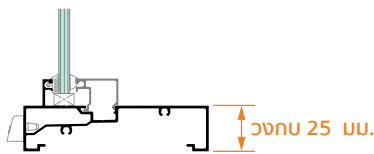

ดีไซน์ทันสมัย วงกบสลิม  
เพียง 1 นิ้ว หรือ 25 มม.

มีระบบระบายน้ำ ช่วยป้องกันน้ำรั่วซึม  
เข้าทางร่องยางอัดกระจก