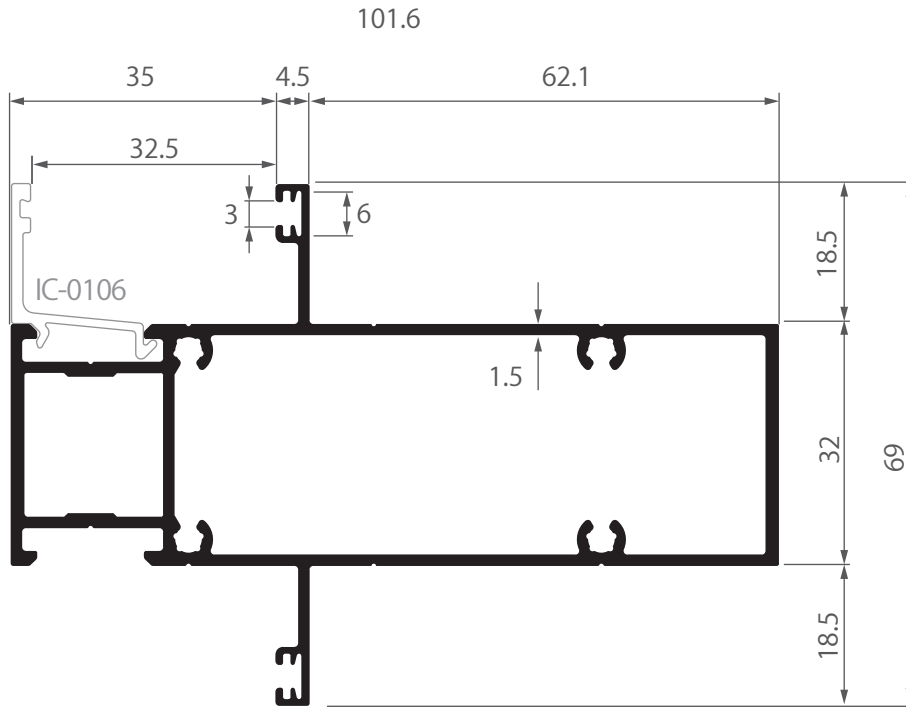

หน้าตัดโปรไฟล์
PROFILE SECTION

CASEMENT & AWNING SYSTEM
ICONIQ EURO SERIES

iC-0109
ชอยเฟรม
บานกระทุ้ง
ซิกูรพนอก
ไอคอนิก
1.601 kg/m