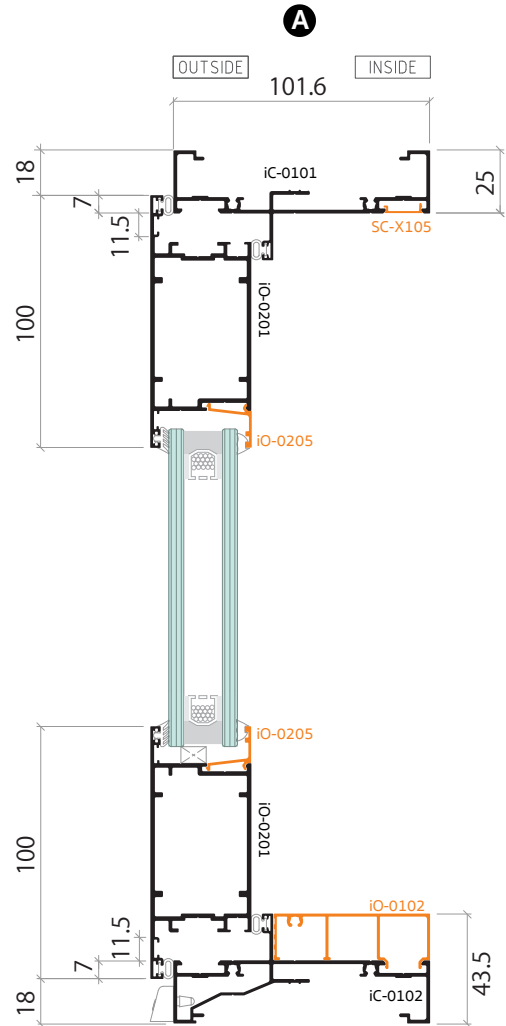

รายการตัดประกอบ
SHOP DRAWING

CASEMENT & AWNING SYSTEM
ICONIQ EURO SERIES

ประตูบานเปิดคู่
ใส่ตัวร่องกระจก 33.5 มม.
*สามารถใส่กระจกมู่ลี่, กระจกอินซูเลทได้