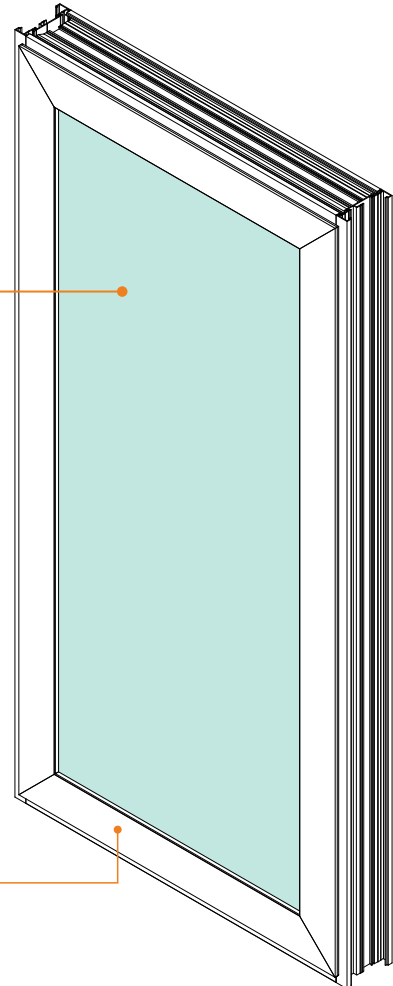

มือจับล็อก ระบบ Spindle  
เป็นระบบล็อก Multi-Point Lock  
กลไกขับเคลื่อนแบบ Two Way

กรอบบานกว้าง 80 มม.  
รองรับอุปกรณ์มือจับล็อก  
มาตรฐานยุโรปได้ทุกรูปแบบ  
ทั้งระบบ Spindle และ Fork

บานกระทุ้ง

บานเปิด