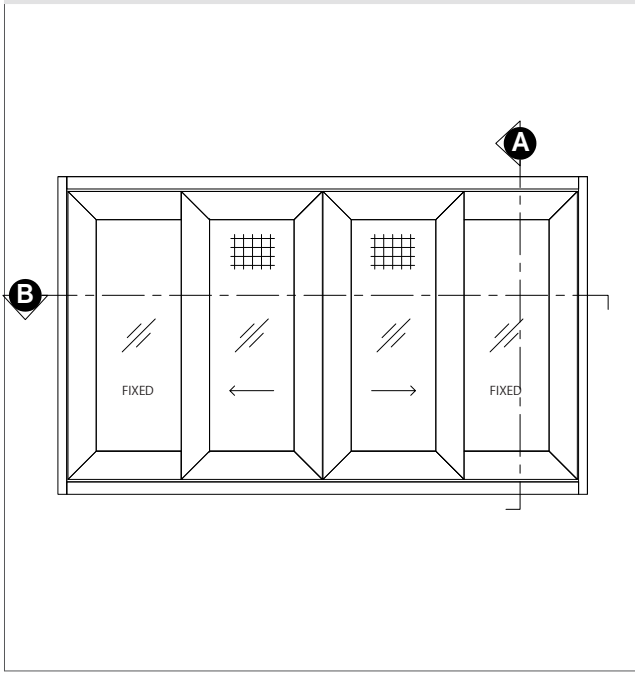

รายการตัดประกอบ

SHOP DRAWING

SLIDING SYSTEM
ICONIQ EURO SERIES

บานเลื่อนแบ่ง 4 เปิดกลาง

เสริมบานมุ้งนิรภัย