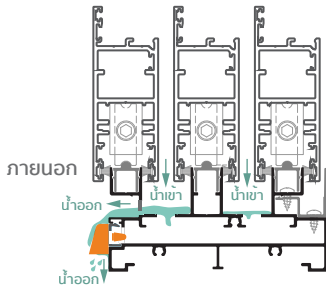

เฟรมล่งเป็นระบบ Hollow สามารถรองรับน้ำได้มาก และเพิ่มช่องทางการระบายให้เร็วยิ่งขึ้น

ปลอดภัยจากการโจรกรรม แม้เปิดบานกระจกเพื่อรับลมธรรมชาติ รองรับมุงนิรภัย
สแตนเลสหนาสูงสุด 1.0 มม.

*มุงนิรภัยทำงานวัสดุสแตนเลส มีความแข็งแรง คัดเตอร์เกรดไม่ขาด