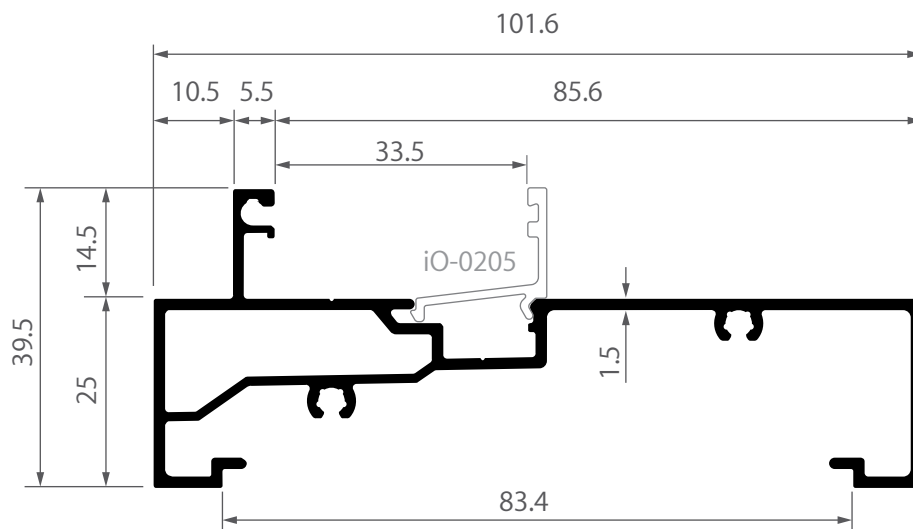

iF-0102
เฟรมกลางช่องแสง
ไอคอนิก
1.077 kg/m