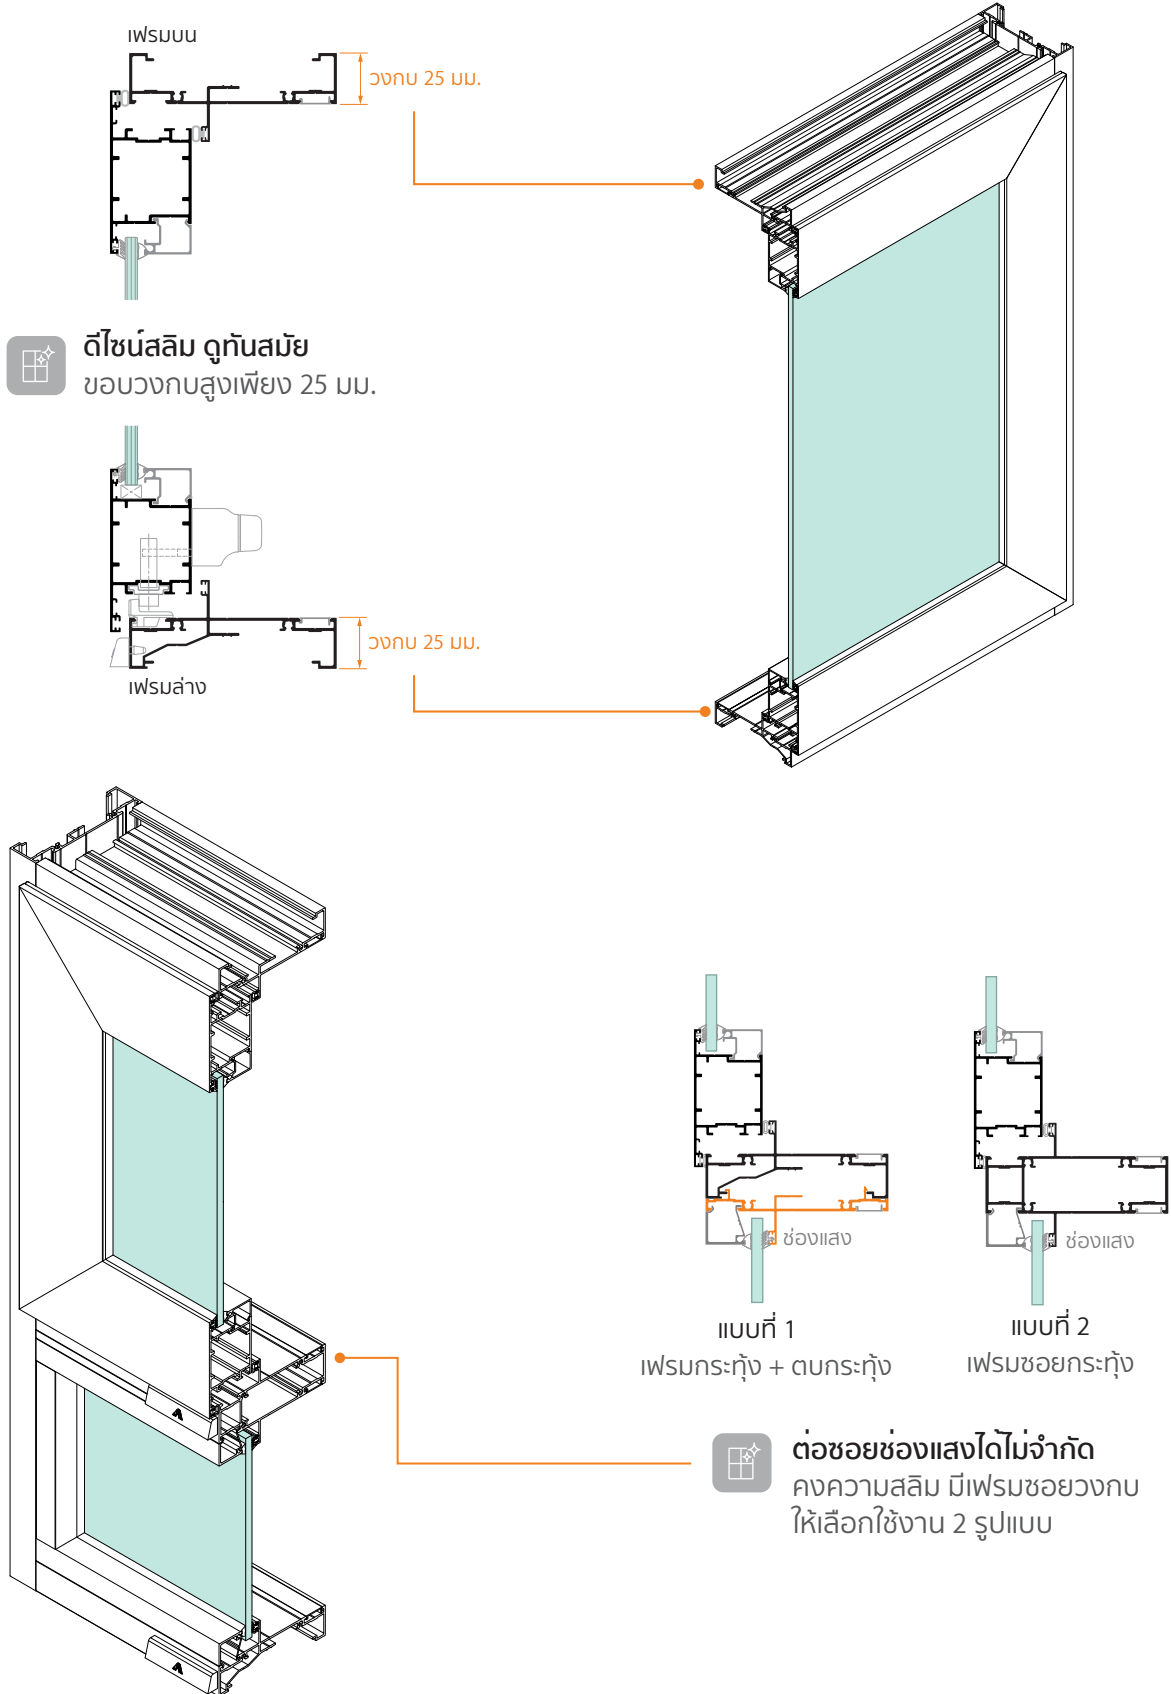

ฟังก์ชันการใช้งาน

FUNCTIONALITY

CASEMENT & AWNING SYSTEM ICONIQ EURO SERIES