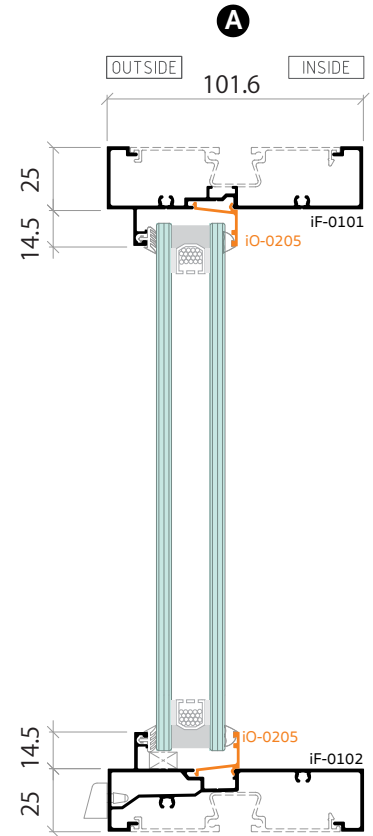

รายการตัดประกอบ
SHOP DRAWING

FIXED GLAZING SYSTEM
ICONIQ EURO SERIES

บานช่องแสงเดี่ยว
ใส่ตัวรองกระจก 33.5 มม.
*สามารถใส่กระจกมู่ลี่, กระจกอินซูลาได้