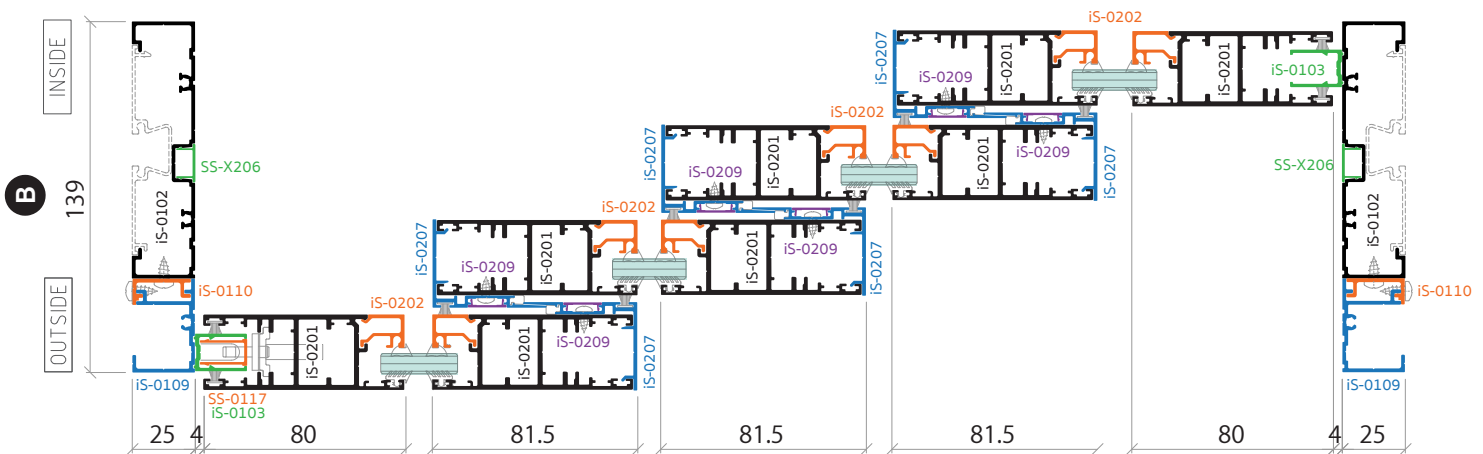

รายการตัดประกอบ
SHOP DRAWING

SLIDING SYSTEM
ICONIQ EURO SERIES