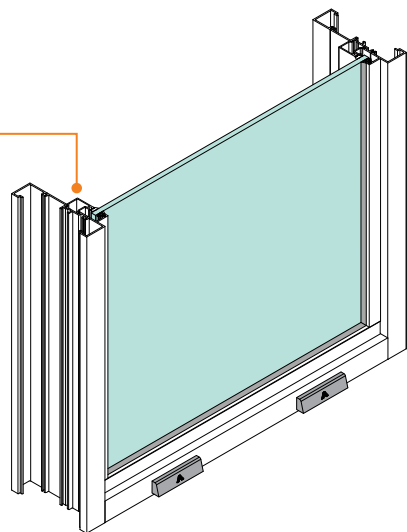

## FIXED GLAZING SYSTEM ICONIQ EURO SERIES

 การชวยช่องแสง สามารถเลือกใช้งานได้ 2 รูปแบบ

 คิ้วอยู่ภายในอาคาร  
ช่วยป้องกันการโจรกรรมถอดกระจก

 ง่ายในการเปลี่ยนกระจก เพื่อเซอร์วิส  
กรณีกระจกแตกตบคิ้วจากภายใน  
สามารถติดตั้งภายในอาคารได้ไม่  
ต้องใช้นั่งร้าน