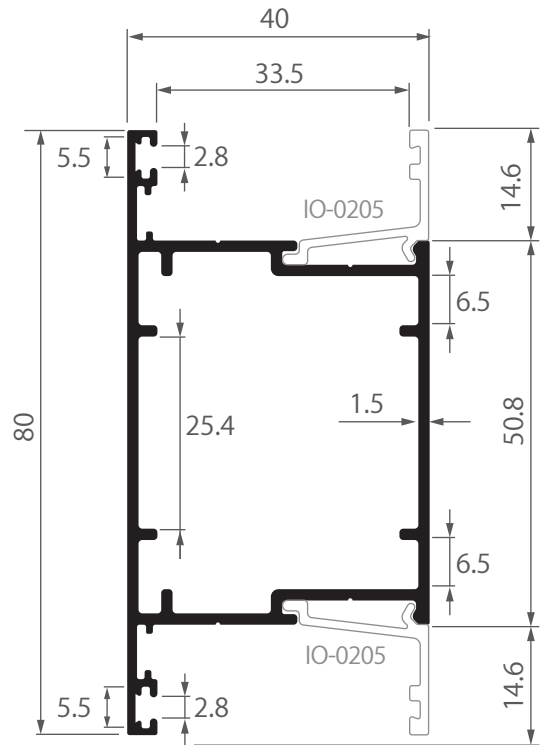

IO-0202
ชอยกรอบประตู
ไอคอนิก
0.987 kg/m