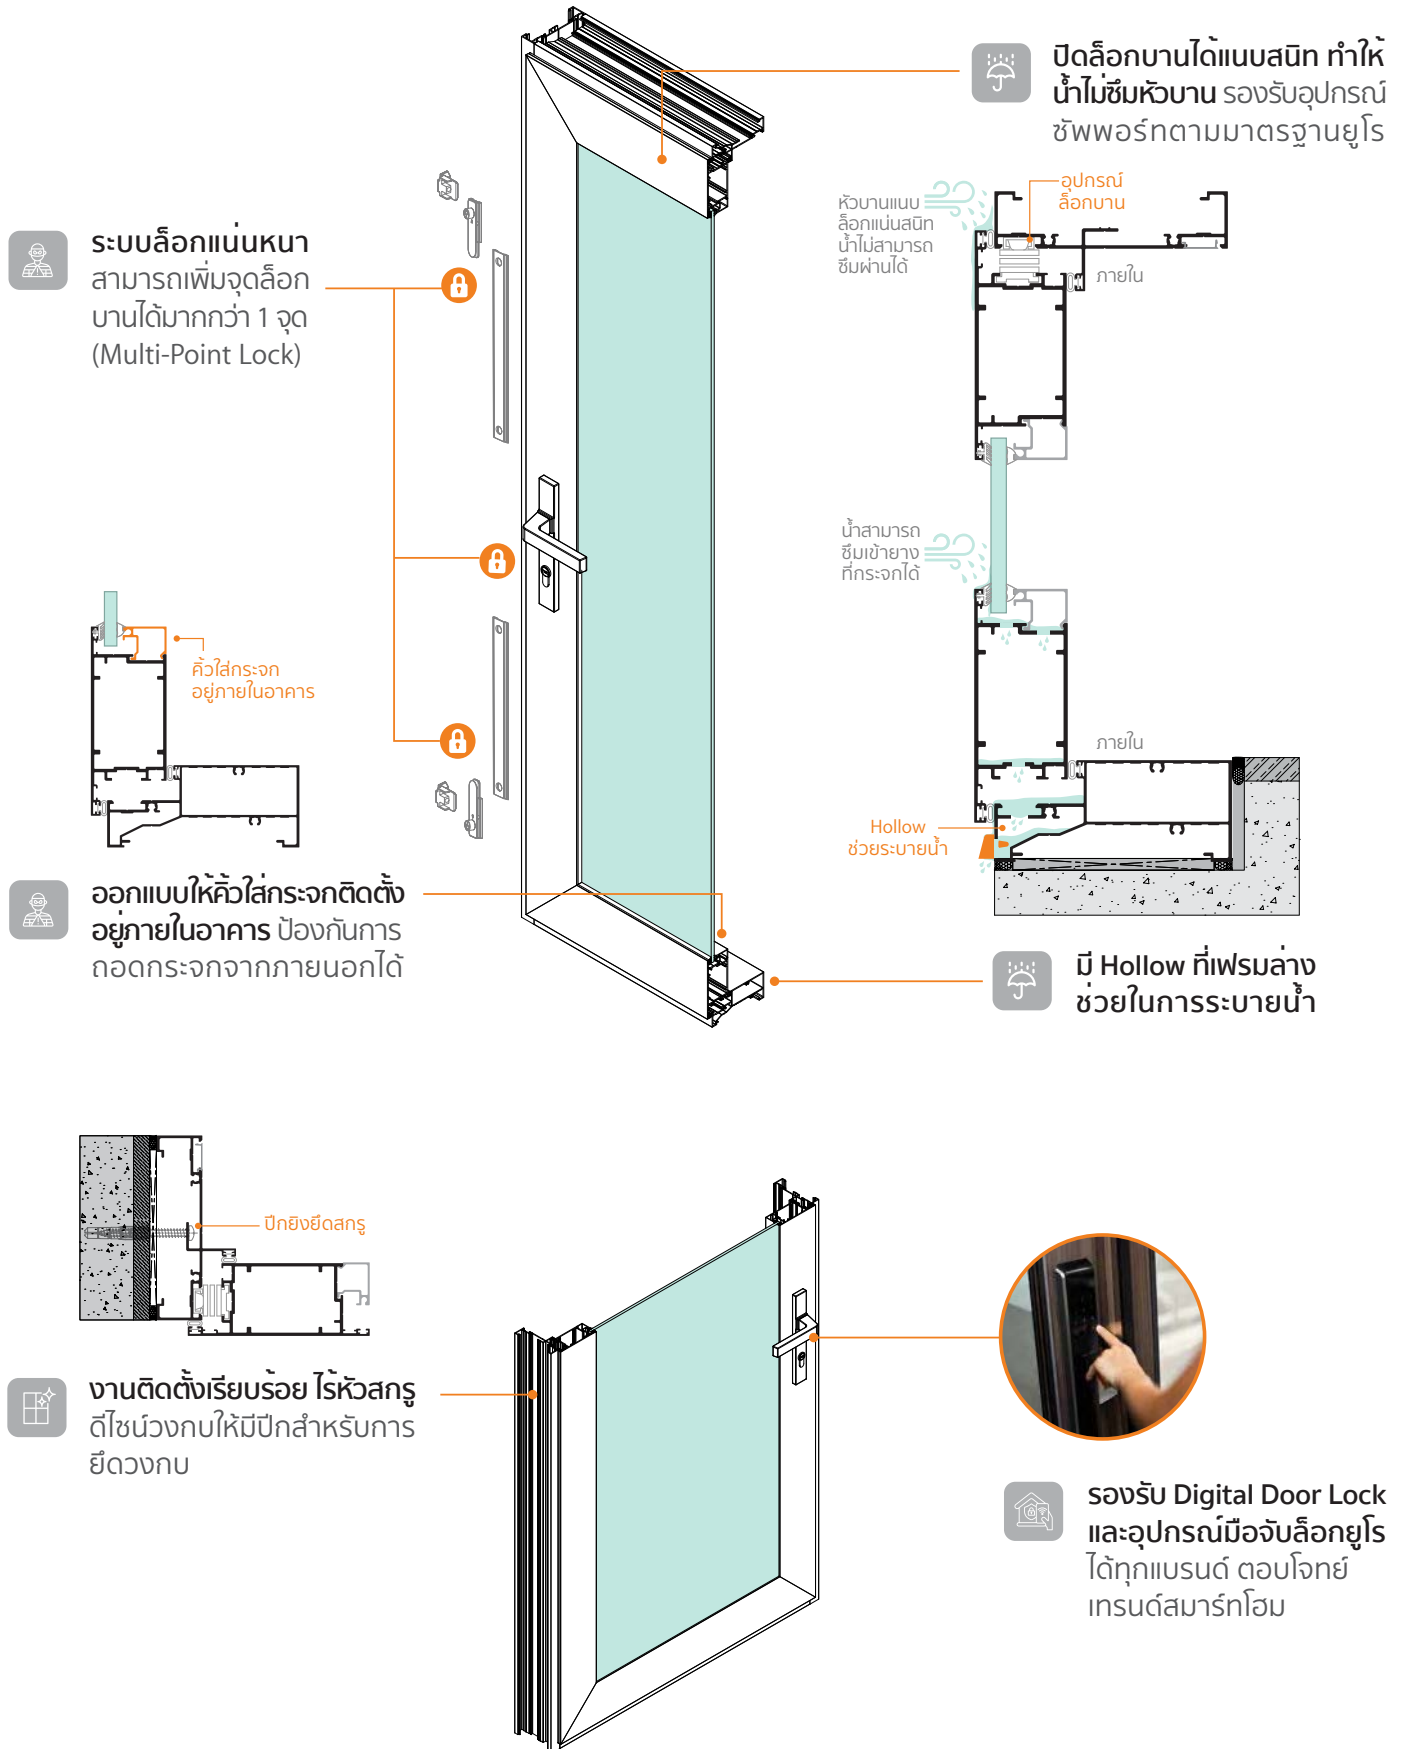

ฟังก์ชันการใช้งาน

FUNCTIONALITY

CASEMENT & AWNING SYSTEM ICONIQ EURO SERIES