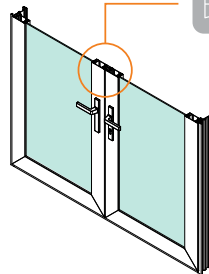

## CASEMENT & AWNING SYSTEM ICONIQ EURO SERIES

เพิ่มลูกเล่นสร้างสไตล์ได้  
ไม่ซ้ำใคร ใส่ช้อยลูกฟัก  
แบบช่องกระจกได้ไม่จำกัด

ช้อยลูกฟัก

เสริมสื่อกำบานเปิดคู่

มีเสาสเสริมสำหรับทำ  
บานเปิดคู่แบบไม่มี  
เสากลางได้