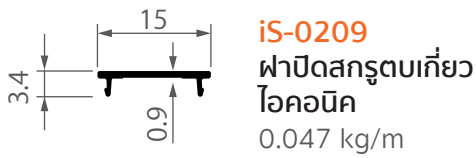

# หน้าตัดโปรไฟล์

PROFILE SECTION

SLIDING SYSTEM  
ICONIQ EURO SERIES

**iS-0207**  
ตบเกี่ยว  
บานเลื่อน ไอคอนิก  
0.396 kg/m

**iS-0208**  
ตบเกี่ยว 2 ทาง  
บานเลื่อน ไอคอนิก  
0.583 kg/m

**iS-0209**  
ฝาปิดสกรูตบเกี่ยว  
ไอคอนิก  
0.047 kg/m