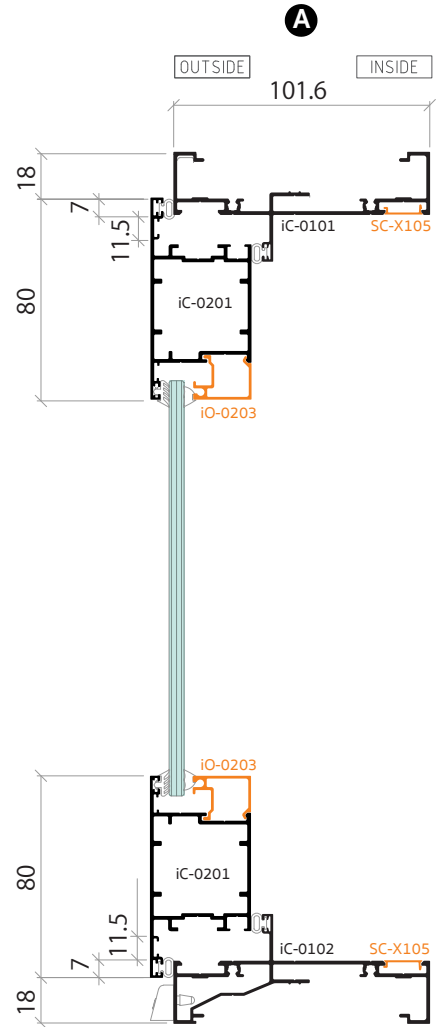

รายการตัดประกอบ
SHOP DRAWING

CASEMENT & AWNING SYSTEM
ICONIQ EURO SERIES

หน้าต่างบานเปิดคู่
ใส่คิ้วร่องกระฉก 12.7 มม.