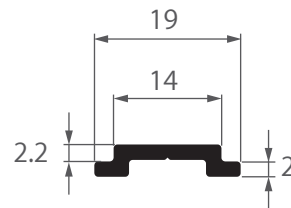

#### ICONIQ EURO SERIES

**iC-0201**  
 กรอบบานกระทุ้ง  
 ไอคอนิก  
 1.067 kg/m

**iO-0207**  
 ฉากขย้ามุม ไอคอนิก  
 0.818 kg/m

**iC-0202**  
 ซอยกรอบบานกระทุ้ง  
 ไอคอนิก  
 0.765 kg/m

**030038**  
 ก้านสไลด์  
 มัลติพอยท์ล็อก  
 0.126 kg/m