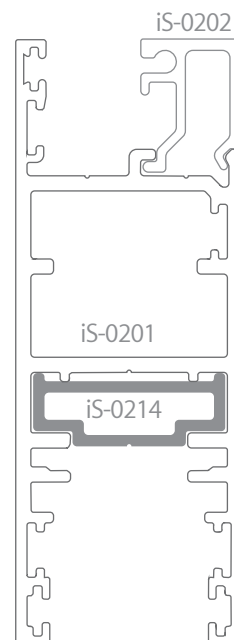

อะแดปเตอร์เสริมล้อ
เพื่อใช้กับบานภายใน