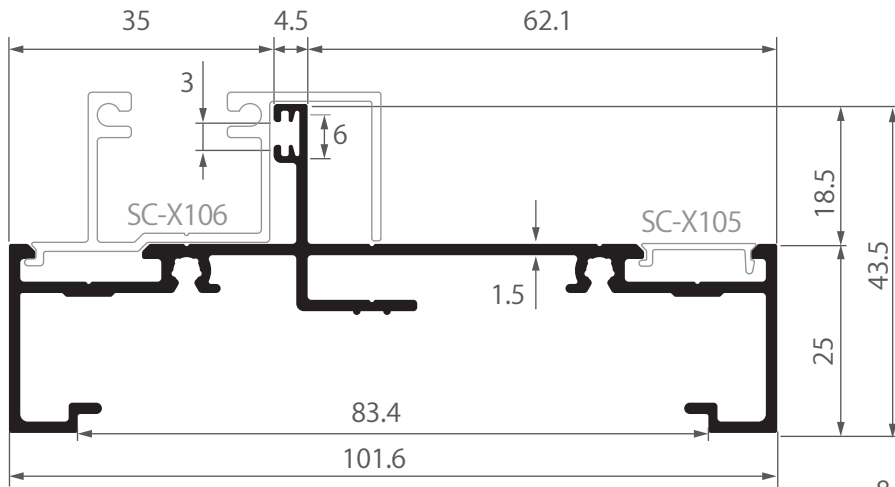

หน้าตัดโปรไฟล์

PROFILE SECTION

CASEMENT & AWNING SYSTEM ICONIQ EURO SERIES

iC-0101
เฟรมบน-ข้าง
บานกระทุ้ง icoonick
1.062 kg/m