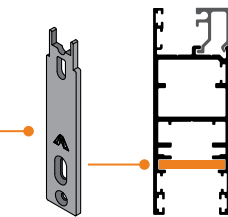

สล๊อค ฝาปิดสล๊อคยูโร ไอคอนิก ยูโร

ป้องกันการโจรกรรมขโมย บานหรือถอดบานออกจากราง ด้วยฝาปิดสล๊อคยูโรถึง 4 จุด เพิ่มประสิทธิภาพไม่ทำให้บาน ทรุดราง เปิด-ปิดง่าย