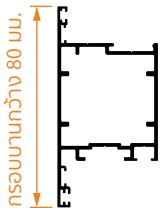

กรอบบานกว้าง 80 มม.
รองรับอุปกรณ์มือจับล็อก
มาตรฐานยุโรปได้ทุกรูปแบบ
ทั้งระบบ Spindle และ Fork