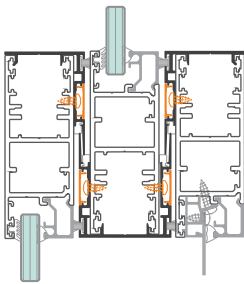

ฟังก์ชันการใช้งาน

FUNCTIONALITY

SLIDING SYSTEM
ICONIQ EURO SERIES

เฟรมข้างมีร่องสำหรับยิงสกรู
และฝาปิดเพื่อซ่อนสกรู

โร้วสกรู เรียบเนียนทุกมุมมอง
ด้วยการออกแบบที่ใส่ใจทุกรายละเอียด
ให้มีตำแหน่งยิงสกรูที่หลบซ่อน และฝาปิด
ที่ช่วยเก็บความเรียบร้อยได้เป็นอย่างดี

iS-0209
ฝาปิดสกรูที่
ยึดคอคอนกรีต

ตะกั่วที่มีร่องสำหรับยิงสกรู
และฝาปิดเพื่อซ่อนสกรู