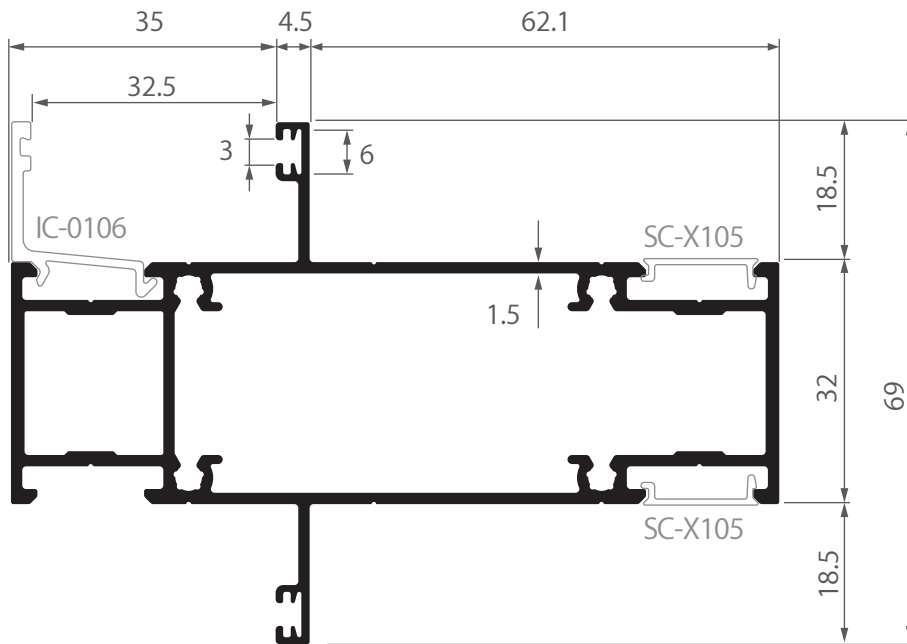

iC-0103
ชอยเฟรมบานกระทุ้ง
ไอคอนิก
1.668 kg/m