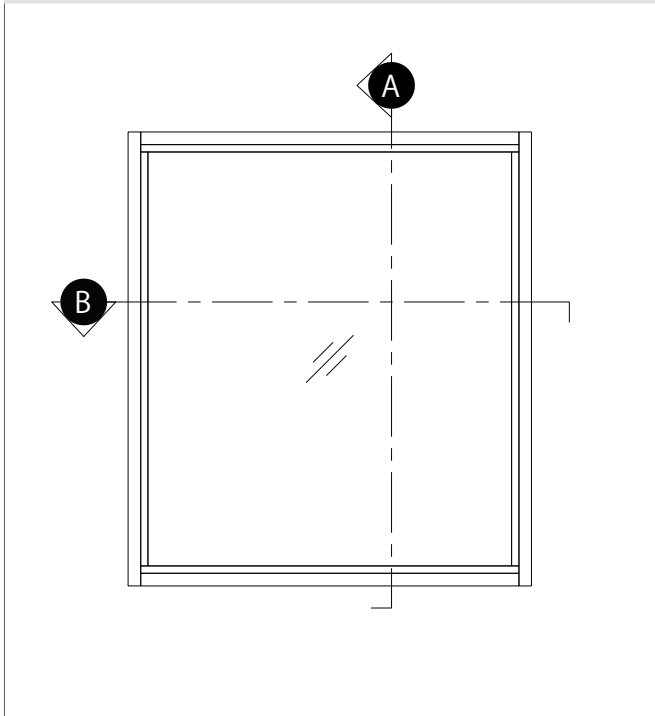

รายการตัดประกอบ
SHOP DRAWING

FIXED GLAZING SYSTEM
ICONIQ EURO SERIES

บานช่องแสงเดี่ยว
ใส่ตัวรองกระจก 33.5 มม.
*สามารถใส่กระจกมู่ลี่, กระจกอินซูลาได้