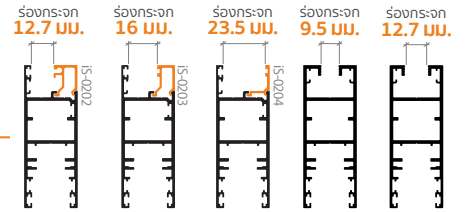

ฟังก์ชันการใช้งาน

FUNCTIONALITY

SLIDING SYSTEM
ICONIQ EURO SERIES

เฟรมข้างมีร่องสำหรับยิงสกรู
และฝาปิดเพื่อซ่อนสกรู

โร้วสกรู เรียบเนียนทุกมุมมอง
ด้วยการออกแบบที่ใส่ใจทุกรายละเอียด
ให้มีตำแหน่งยิงสกรูที่หลบซ่อน และฝาปิด
ที่ช่วยเก็บความเรียบร้อยได้เป็นอย่างดี

iS-0209
ฝาปิดสกรูที่
ยึดคอคอนกรีต

ตะกั่วที่มีร่องสำหรับยิงสกรู
และฝาปิดเพื่อซ่อนสกรู

รองรับกระจกได้ตั้งแต่ 5-18 มม.
มีตัวเลือกหลาย สามารถเลือก
ใช้งานให้เหมาะสมกับความหนา
ของกระจก

รางล้อสแตนเลส

เปิด-ปิด สิ้นเมื่อบานใหญ่
น้ำหนักเยอะ ด้วยรางล้อ
สแตนเลส

ความหนา
2.0 มม.

ทำบานกว้างได้ตั้งแต่ 1.5 - 2.0 ม./บาน
ด้วยกรอบบานหนาถึง 2.0 มม. โดยออกแบบ
ตามหลักวิศวกรรม ให้ในส่วนที่รับแรง
มีความหนามากกว่า 2.0 มม.

เสาเสริม
ความแข็งแรง

ทำบานสูงได้สูงสุดได้ถึง 3.5 เมตร
มีเสาเสริมความแข็งแรง ช่วยป้องกัน
แรงลมจากพายุ