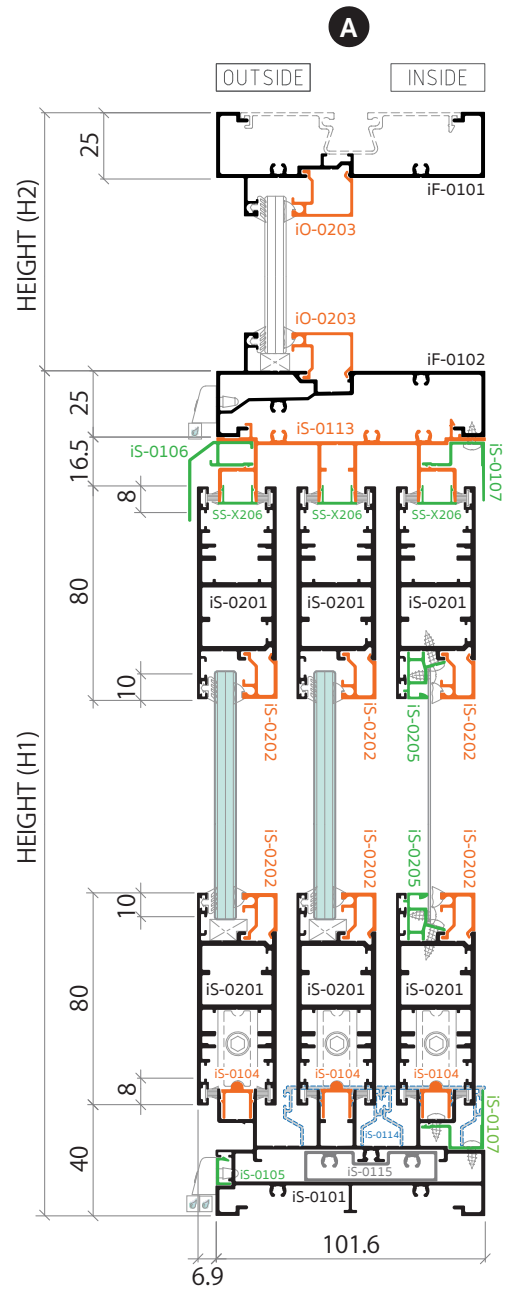

**iO-0204**  
คิ้วกรอบบาน  
20 ไอคอนิก  
0.186 kg/m

**iO-0205**  
คิ้วกรอบบาน  
33.5 ไอคอนิก  
0.134 kg/m

รายการตัดประกอบ  
SHOP DRAWING

SLIDING SYSTEM  
ICONIQ EURO SERIES

รายการตัดประกอบ  
SHOP DRAWING

SLIDING SYSTEM  
ICONIQ EURO SERIES