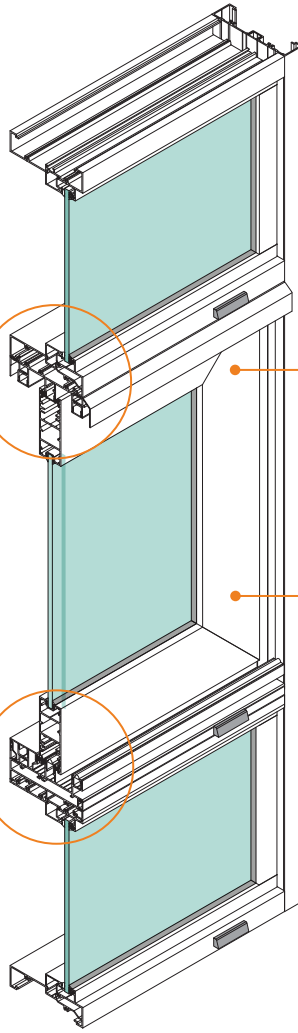

ฟังก์ชันการใช้งาน

FUNCTIONALITY

SLIDING SYSTEM ICONIQ EURO SERIES

การต่อช่องแสงเฟรมยังคงความสลิม
ด้วยตัวตบเฟรมทำให้ดูเรียบเนียน
เป็นชิ้นเดียวกันสวยงามไม่ต้องซ่อนเฟรม