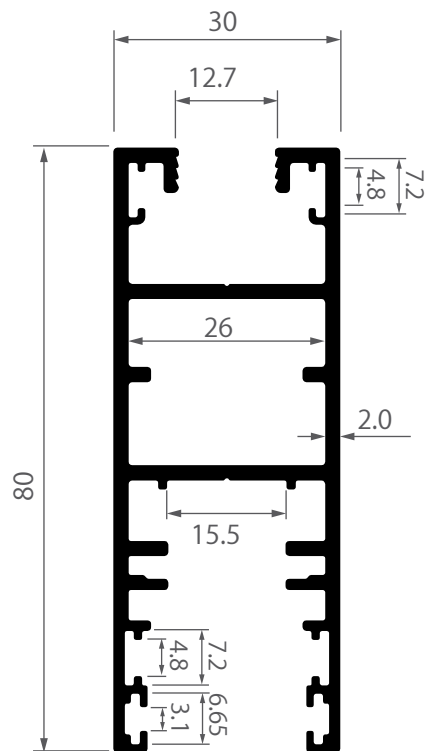

iS-0216
ครอบบานเลื่อน 2.0
ร่อง 12.7 ไอคอนิก
1.488 kg/m