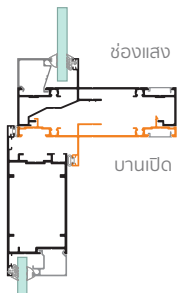

ฟังก์ชันการใช้งาน

FUNCTIONALITY

CASEMENT & AWNING SYSTEM

ICONIQ EURO SERIES

ต่อช่องแสงได้เรียบเนียน
เฟรมยังคงสลิม 25 มม.
มีออฟชั่นในการต่อช่องแสง
ให้เลือกงานใช้ได้ 2 แบบ

แบบที่ 1

เฟรมกระทุ้ง + ตบกระทุ้ง