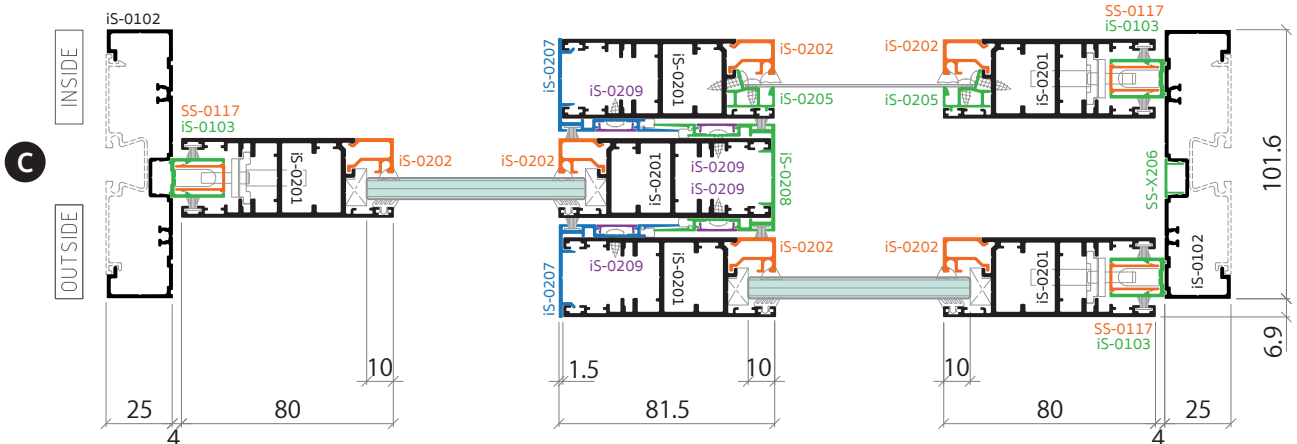

**iO-0204**  
คิ้วกรอบบาน  
20 ไอคอนิก  
0.186 kg/m

**iO-0205**  
คิ้วกรอบบาน  
33.5 ไอคอนิก  
0.134 kg/m

รายการตัดประกอบ  
SHOP DRAWING

SLIDING SYSTEM  
ICONIQ EURO SERIES

รายการตัดประกอบ  
SHOP DRAWING

SLIDING SYSTEM  
ICONIQ EURO SERIES