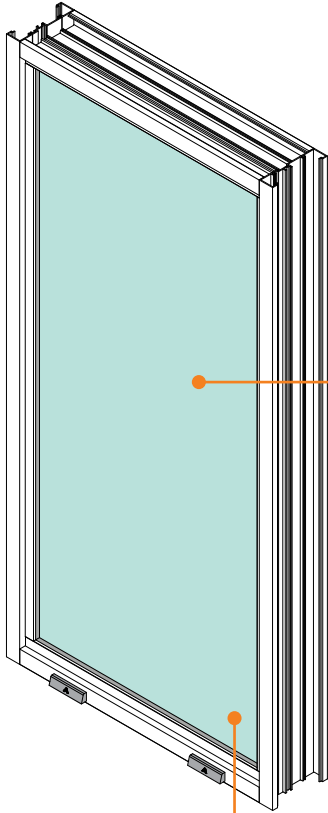

ฟังก์ชันการใช้งาน

FUNCTIONALITY

FIXED GLAZING SYSTEM ICONIQ EURO SERIES