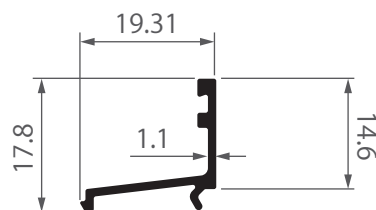

# หน้าตัดโปรไฟล์

PROFILE SECTION

FIXED GLAZING SYSTEM  
ICONIQ EURO SERIES

**iF-0103**  
ชอยเฟรมช่องแสง  
ไอคอนิก  
1.513 kg/m

**iO-0203**  
คิ้วกรอบบาน  
12.7 ไอคอนิก  
0.222 kg/m

**iO-0204**  
คิ้วกรอบบาน  
20 ไอคอนิก  
0.186 kg/m