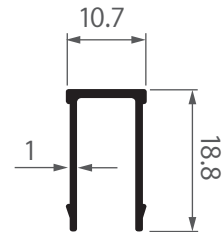

# หน้าตัดโปรไฟล์

PROFILE SECTION

SLIDING SYSTEM  
ICONIQ EURO SERIES

**iS-0207**  
ตบเกี่ยว  
บานเลื่อน ไอคอนิก  
0.396 kg/m

**iS-0208**  
ตบเกี่ยว 2 ทาง  
บานเลื่อน ไอคอนิก  
0.583 kg/m

**iS-0209**  
ฝาปิดสกรูตบเกี่ยว  
ไอคอนิก  
0.047 kg/m