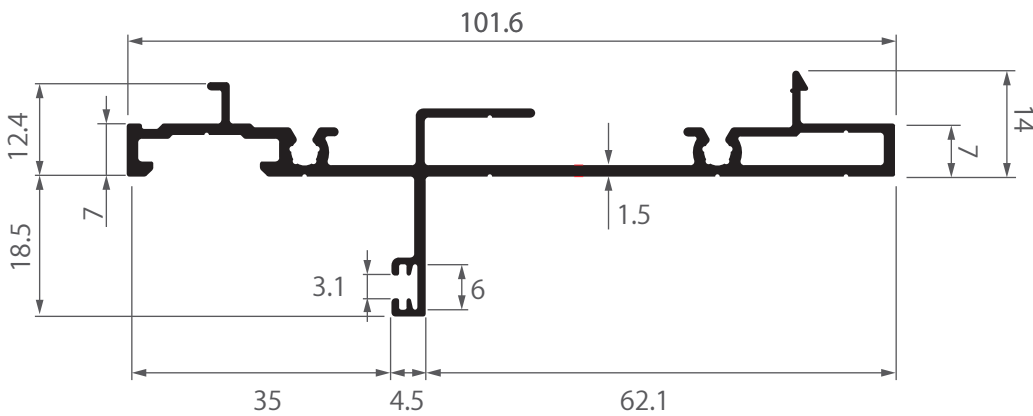

iC-0110
ตบเฟรม
บานกระทุ้ง
ซิกูรพนอก
ไอคอนิก
0.855 kg/m