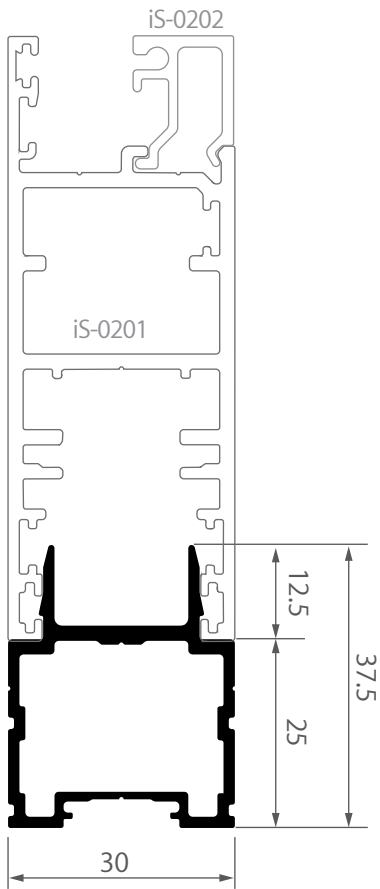

หน้าตัดโปรไฟล์
PROFILE SECTION

SLIDING SYSTEM
ICONIQ EURO SERIES

iS-0213
อาเดปเตอร์ต่อมุม
บานรอง ไอคอนิก
0.600 kg/m