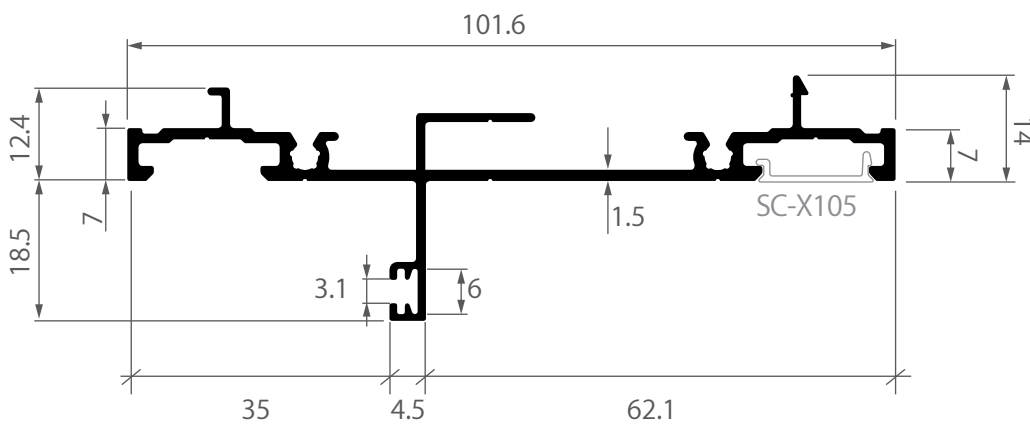

## CASEMENT & AWNING SYSTEM ICONIQ EURO SERIES

**iO-0102**  
เสริมธรณีเฟรมกระทุ้ง  
ไอคอนิก  
0.499 kg/m

**iC-0103**  
ชอยเฟรมบานกระทุ้ง  
ไอคอนิก  
1.668 kg/m

**SC-X104**  
ดบเฟรมบานกระทุ้ง  
สมาร์ท เอ็กซ์  
0.818 kg/m