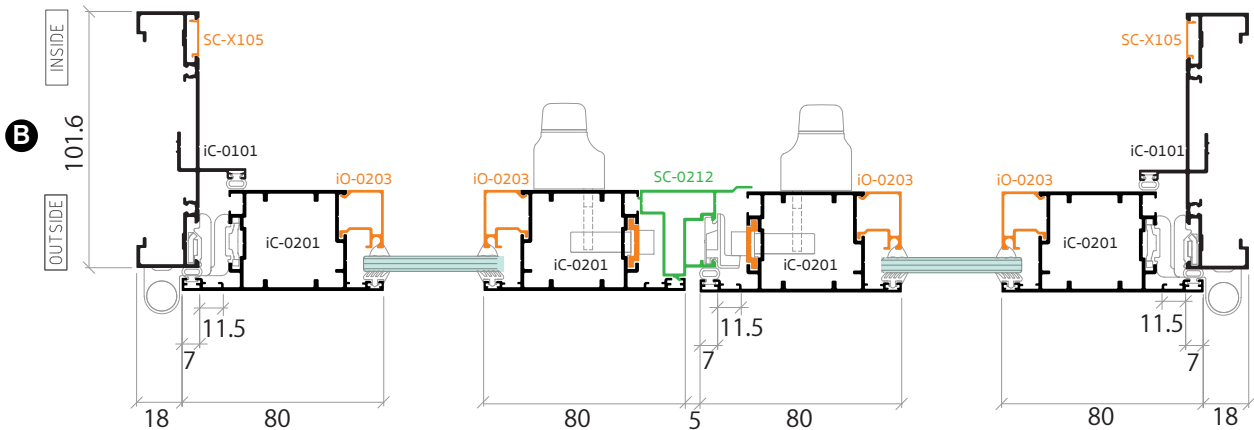

รายการตัดประกอบ
SHOP DRAWING

CASEMENT & AWNING SYSTEM
ICONIQ EURO SERIES

หน้าต่างบานเปิดคู่
ใส่คิ้วร่องกระฉก 12.7 มม.