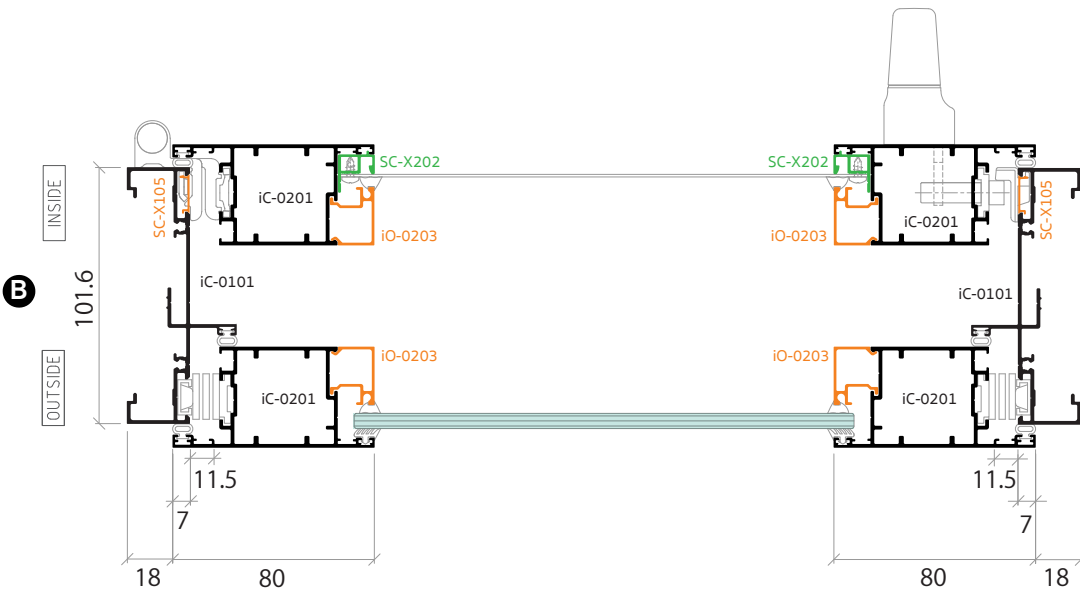

รายการตัดประกอบ
SHOP DRAWING

CASEMENT & AWNING SYSTEM
ICONIQ EURO SERIES