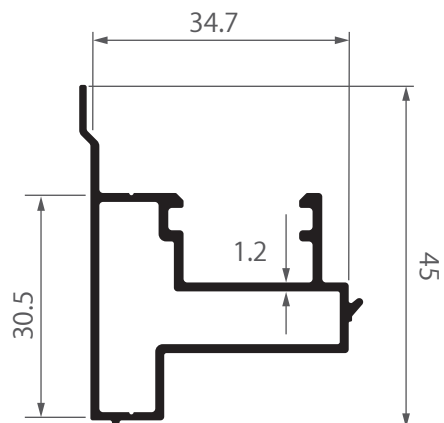

## CASEMENT & AWNING SYSTEM ICONIQ EURO SERIES

**IO-0201**  
กรอบประตูบานเปิด  
ไอคอนิก  
1.502 kg/m

**IO-0202**  
ชอยกรอบประตู  
ไอคอนิก  
0.987 kg/m

**IO-0206**  
เสริมขางล่างประตู  
ประตู ไอคอนิก  
0.331 kg/m