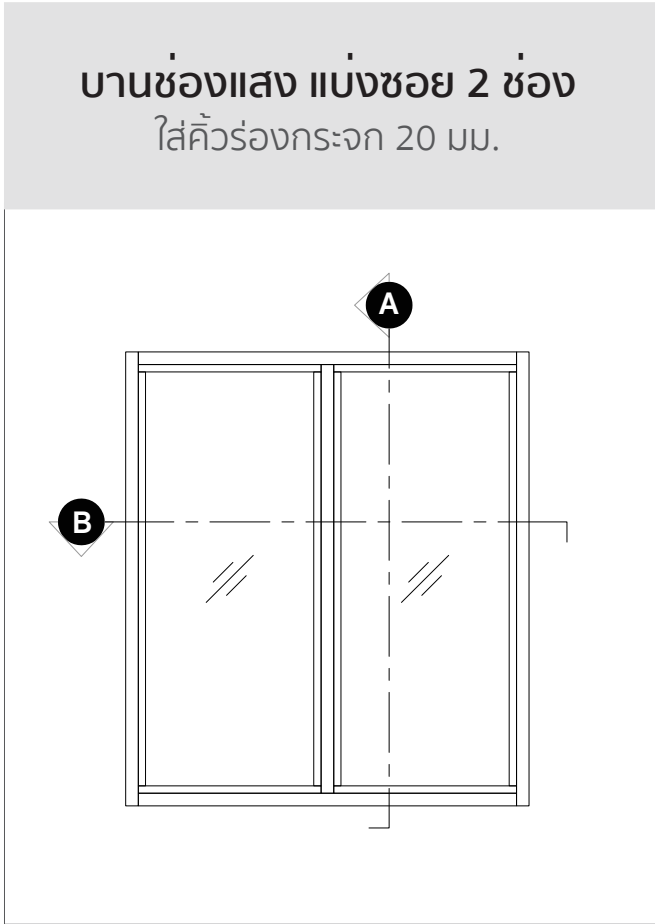

รายการตัดประกอบ
SHOP DRAWING

FIXED GLAZING SYSTEM
ICONIQ EURO SERIES

บานช่องแสง แบ่งซอย 2 ช่อง
ใส่คิ้วร่องกระจก 20 มม.