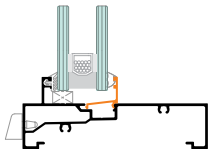

คิ้วร่องกระจก 33.5 มม.
ใส่กระจก 26 - 30 มม.

มีคิ้วใส่กระจกให้เลือกใช้งานตามความเหมาะสมกับความหนาและชนิดของกระจก ถึง 3 ขนาด