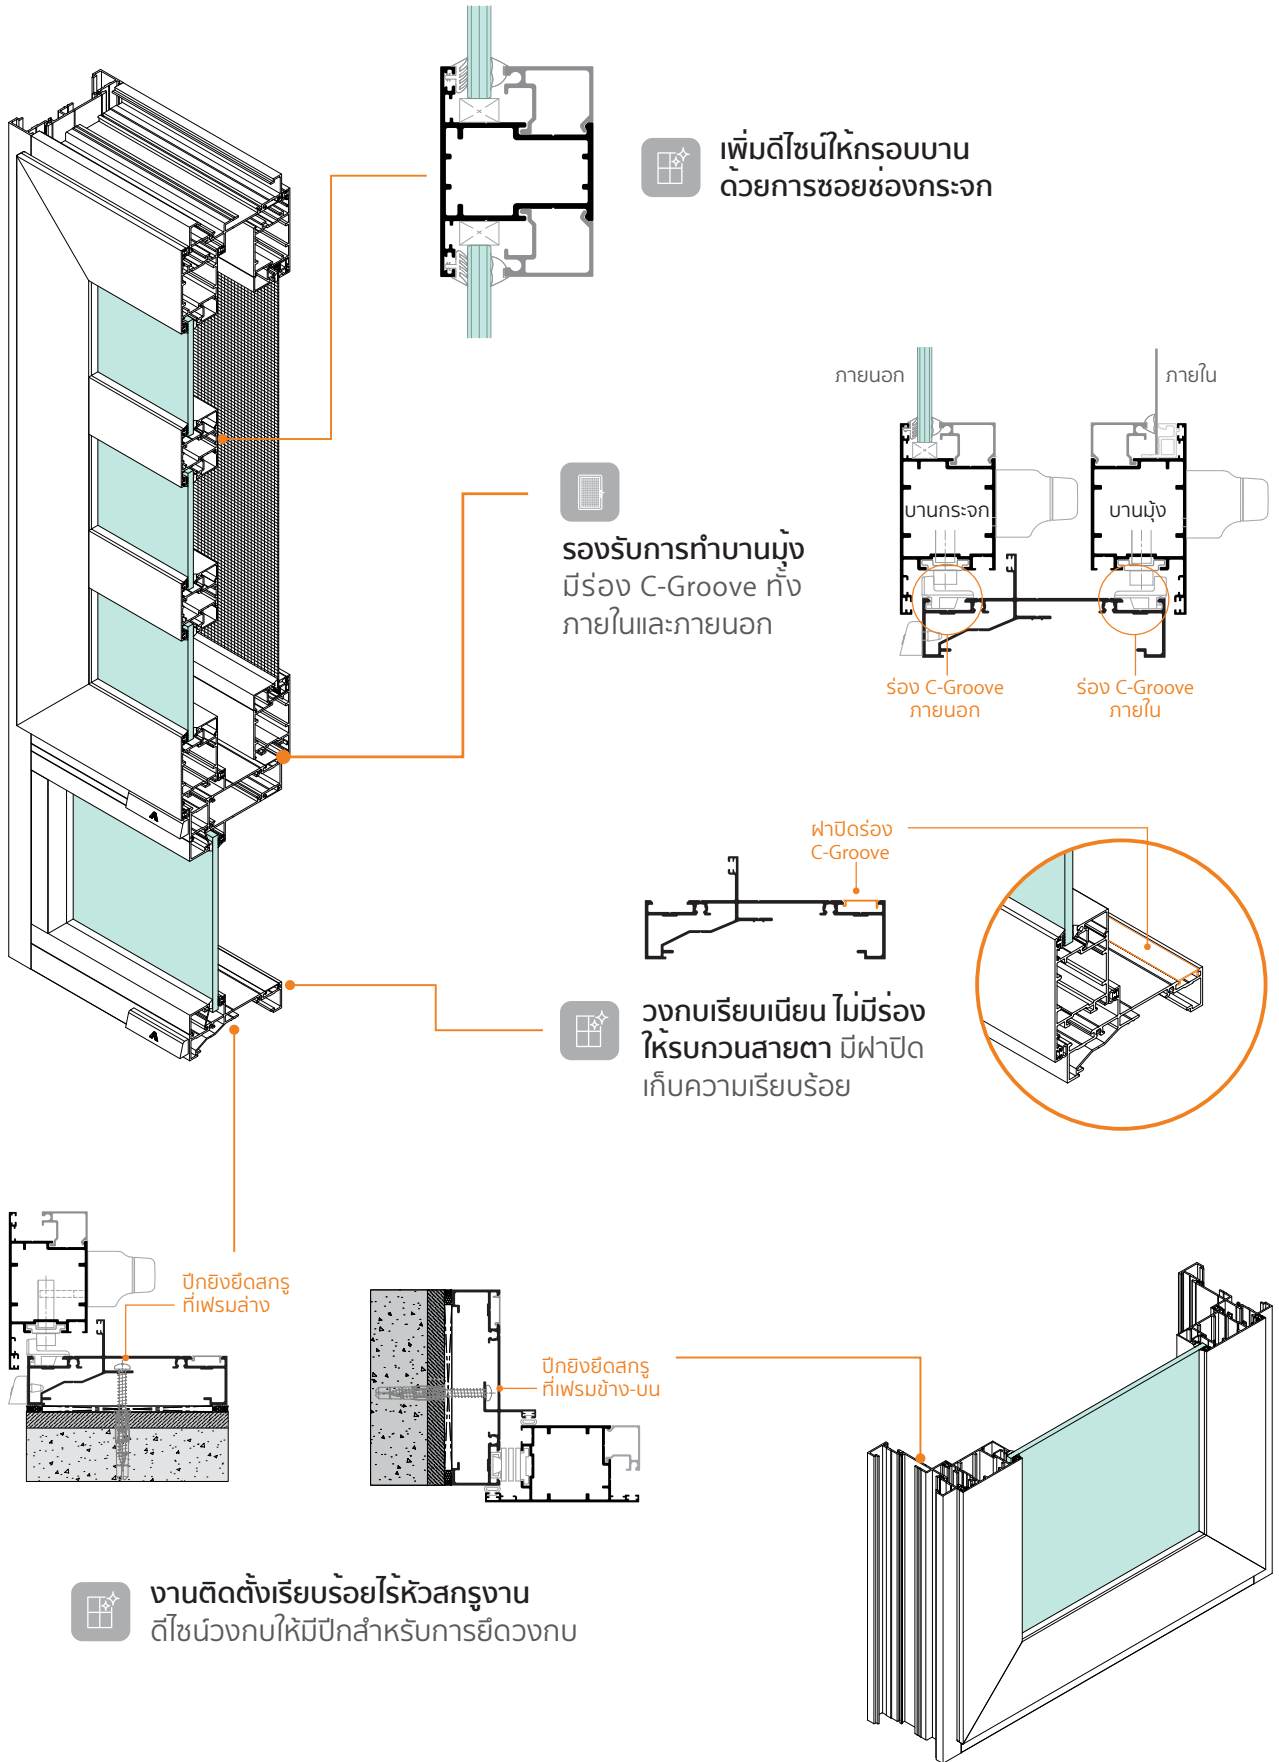

ฟังก์ชันการใช้งาน
FUNCTIONALITY

CASEMENT & AWNING SYSTEM
ICONIQ EURO SERIES