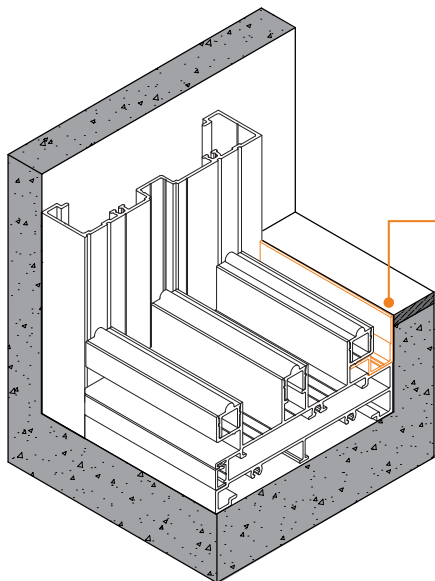

มีกรอบบานให้เลือกใช้งาน 2 ความหนา คือ 1.5 และ 2.0 มม.
ลดค่าใช้จ่ายยังคงประสิทธิภาพ
ตามฟังก์ชันมาตรฐานยุโรป

หมายเหตุ :
กรอบบาน 1.5 มม. รองรับกระจกสูงสุด 8 มม.
กรอบบาน 2.0 มม. รองรับกระจกสูงสุด 18 มม.