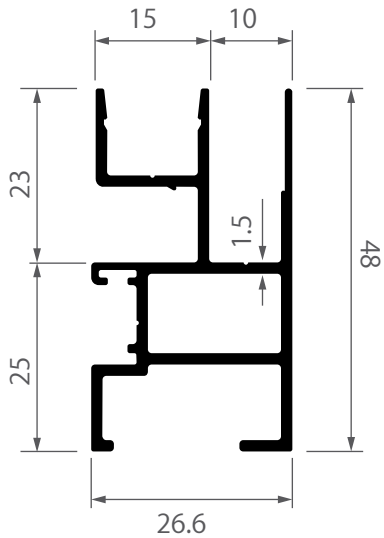

หน้าตัดโปรไฟล์

PROFILE SECTION

SLIDING SYSTEM
ICONIQ EURO SERIES

iS-0108
เฟรมบน-ล่าง บานเลื่อน
รางเดี่ยว ไอคอนิก
0.694 kg/m