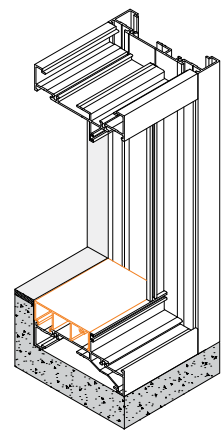

ภาพแสดงวงกบประตูบานเปิด (ภายนอก)

แบบที่ 2

เฟรมล่างกล่องก้าน
บานกระทุ้ง+เสริมธรณี

เฟรมล่างภายนอกออกแบบให้หลังเรียบ
เหมือนวงกบประตูไม้ เดินไม่สะดุดเสมอขอบปูน
ได้พอดี สามารถเลือกใช้งานวงกบได้ 2 แบบ