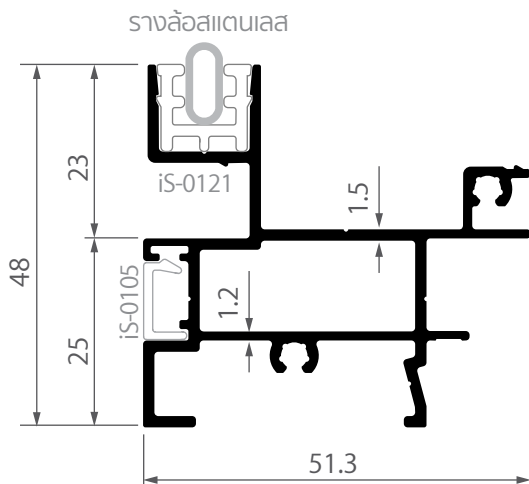

# หน้าตัดโปรไฟล์

PROFILE SECTION

SLIDING SYSTEM  
ICONIQ EURO SERIES

**iS-0108**  
เฟรมบน-ล่าง บานเลื่อน  
รางเดี่ยว ไอคอนิก  
0.694 kg/m

**iS-0121**  
เสริมรับราง  
สแตนเลส ไอคอนิก  
0.166 kg/m

**iS-0111**  
ต่อเฟรมบน-ล่าง  
บานเลื่อน ไอคอนิก  
0.872 kg/m