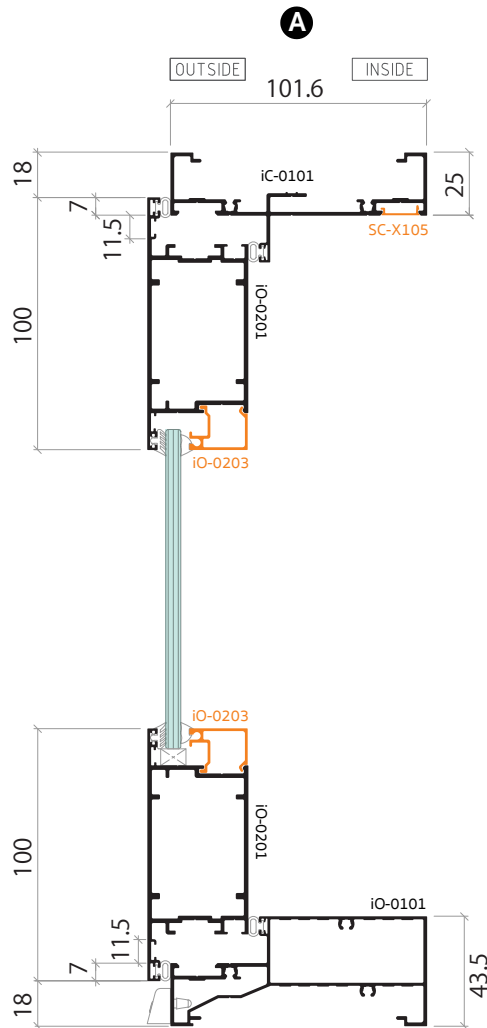

รายการตัดประกอบ  
SHOP DRAWING

CASEMENT & AWNING SYSTEM  
ICONIQ EURO SERIES

หน้าต่างบานเปิดคู่  
ใส่คิ้วร่องกระฉก 12.7 มม.

รายการตัดประกอบ  
SHOP DRAWING

CASEMENT & AWNING SYSTEM  
ICONIQ EURO SERIES

ประตูบานเปิดเดี่ยว  
ใส่คิ้วร่องกระบอก 12.7 มม.