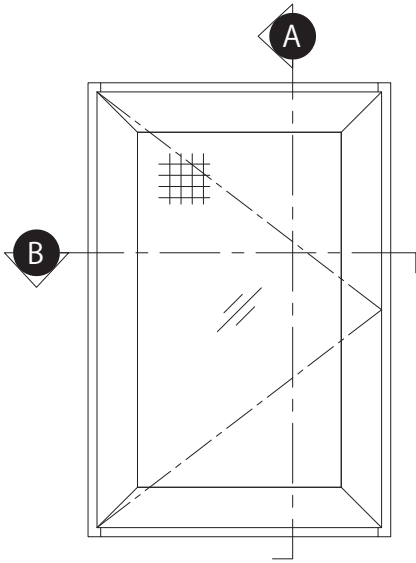

## CASEMENT & AWNING SYSTEM ICONIQ EURO SERIES

บานกระทุ้งเดี่ยว ต่อช่องแสงล่าง (คิ้วใน)  
ใส่คิ้วร่องกระจก 12.7 มม.

รายการตัดประกอบ  
SHOP DRAWING

CASEMENT & AWNING SYSTEM  
ICONIQ EURO SERIES

หน้าต่างบานเปิดเดี่ยว  
ใส่คิ้วร่องกระจก 20 มม.