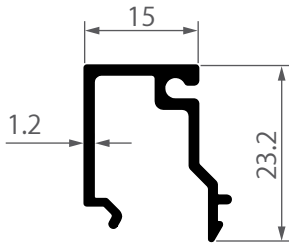

iC-0105
คิวช่องแสง
เฟรมกระทุ้ง
20 ไอคอนิก
0.218 kg/m