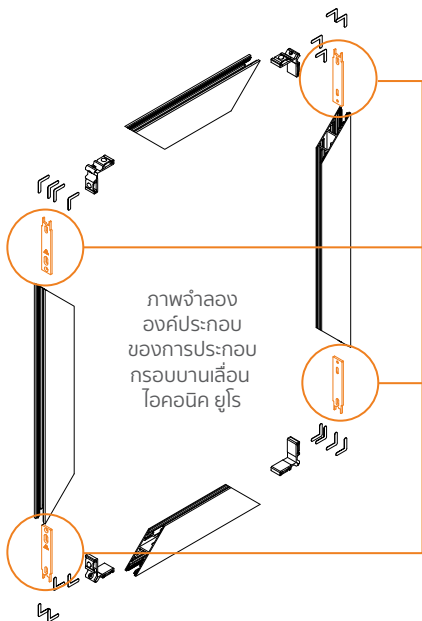

ภาพจำลอง องค์ประกอบ ของการประกอบ กรอบบานเลื่อน ไอคอนิก ยูโร

สล๊อค ฝาปิดสล๊อคยูโร ไอคอนิก ยูโร

ป้องกันการโจรกรรมขโมย บานหรือถอดบานออกจากราง ด้วยฝาปิดสล๊อคยูโรถึง 4 จุด เพิ่มประสิทธิภาพไม่ทำให้บาน ทรุดราง เปิด-ปิดง่าย