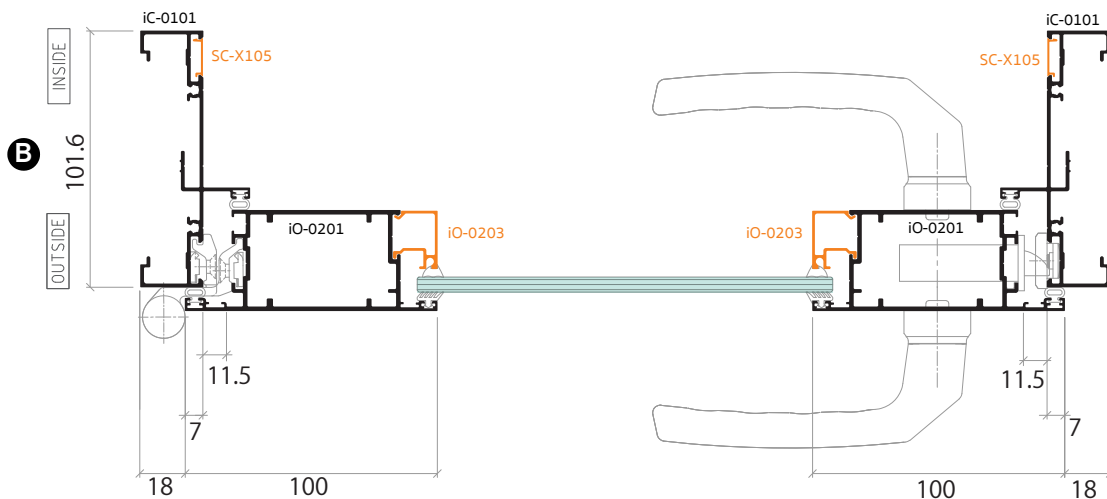

รายการตัดประกอบ  
SHOP DRAWING

CASEMENT & AWNING SYSTEM  
ICONIQ EURO SERIES

หน้าต่างบานเปิดคู่  
ใส่คิ้วร่องกระฉก 12.7 มม.

รายการตัดประกอบ  
SHOP DRAWING

CASEMENT & AWNING SYSTEM  
ICONIQ EURO SERIES

ประตูบานเปิดเดี่ยว  
ใส่คิ้วร่องกระบอก 12.7 มม.