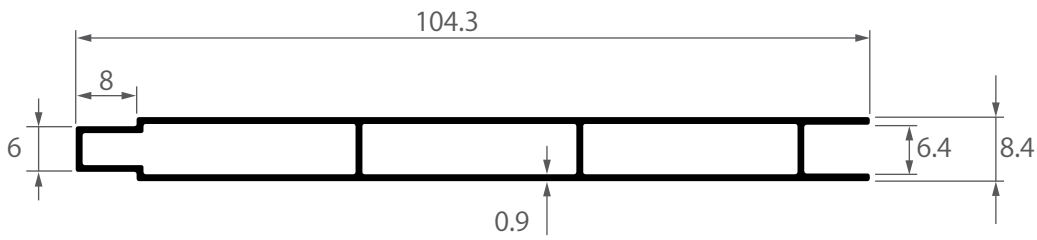

หน้าตัดโปรไฟล์
PROFILE SECTION

CASEMENT & AWNING SYSTEM
ICONIQ EURO SERIES

310004
ลูกฟูกเรียบ 2 หน้า
0.578 kg/mt