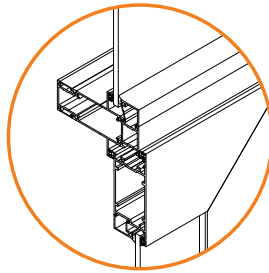

ฟังก์ชันการใช้งาน

FUNCTIONALITY

CASEMENT & AWNING SYSTEM

ICONIQ EURO SERIES

ต่อช่องแสงได้เรียบเนียน
เฟรมยังคงสลิม 25 มม.
มีออฟชั่นในการต่อช่องแสง
ให้เลือกงานใช้ได้ 2 แบบ

แบบที่ 1

เฟรมกระทุ้ง + ตบกระทุ้ง