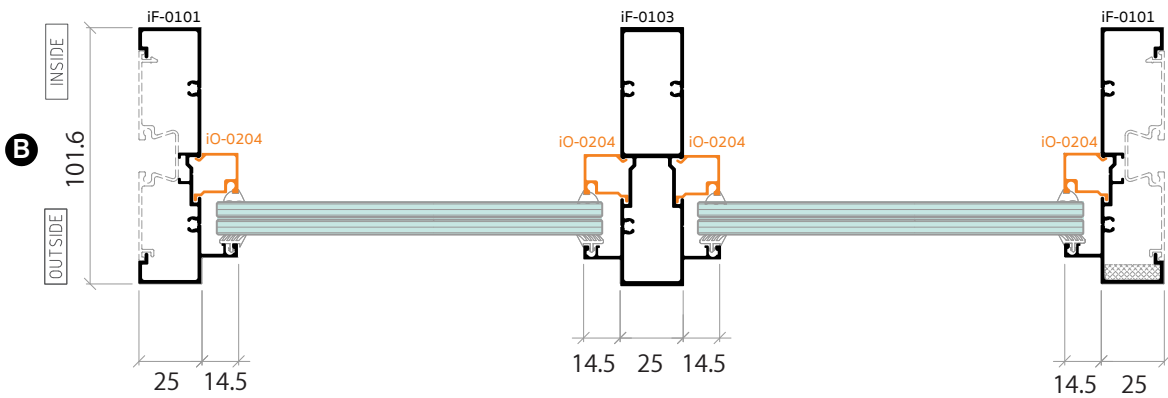

รายการตัดประกอบ
SHOP DRAWING

FIXED GLAZING SYSTEM
ICONIQ EURO SERIES

บานช่องแสง แบ่งซอย 2 ช่อง
ใส่คิ้วร่องกระจก 20 มม.