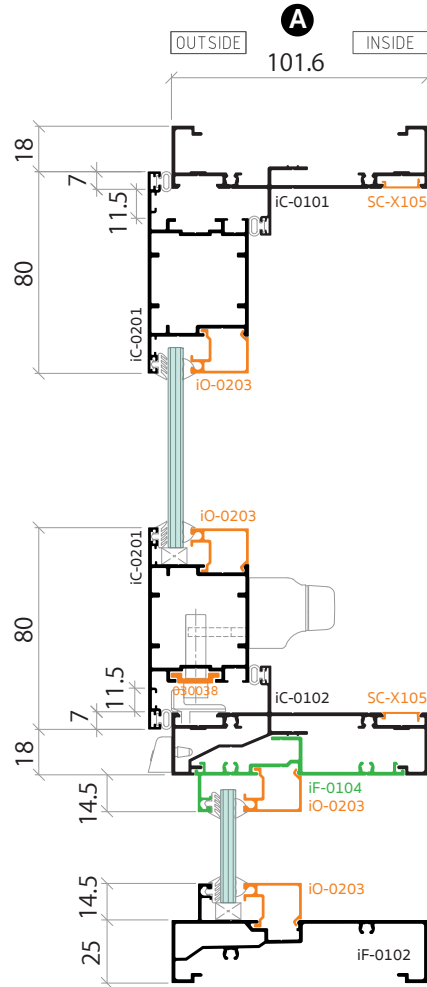

รายการตัดประกอบ

SHOP DRAWING

CASEMENT & AWNING SYSTEM ICONIQ EURO SERIES

บานกระทุ้งเดี่ยว ต่อช่องแสงล่าง (คิ้วใน)
ใส่คิ้วร่องกระจก 12.7 มม.