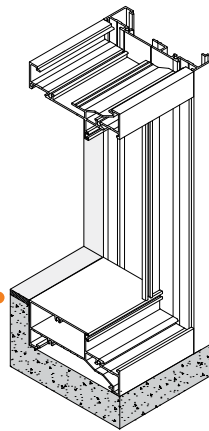

ภาพแสดงวงกบประตูบานเปิด (ภายนอก)

แบบที่ 1

เฟรมล่างประตูบานเปิด