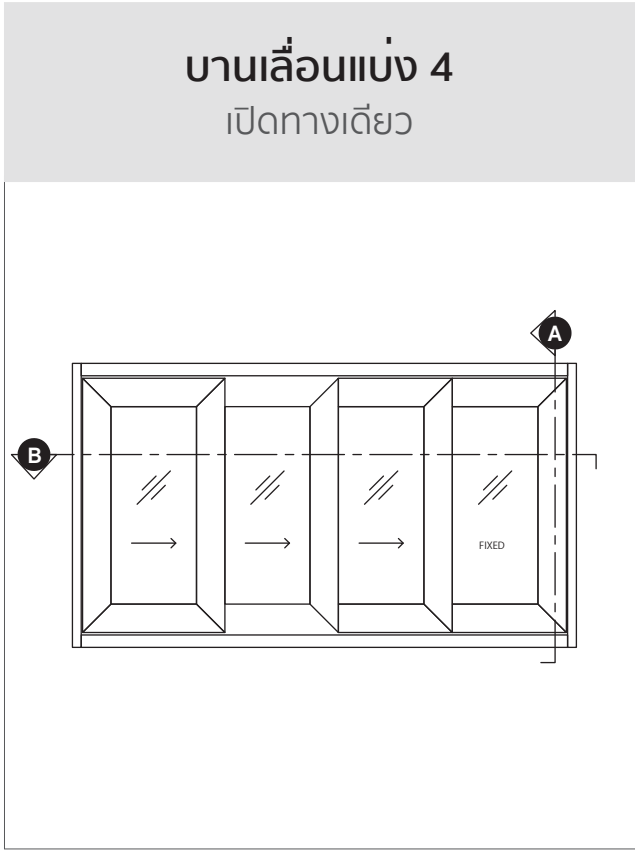

รายการตัดประกอบ
SHOP DRAWING

SLIDING SYSTEM
ICONIQ EURO SERIES