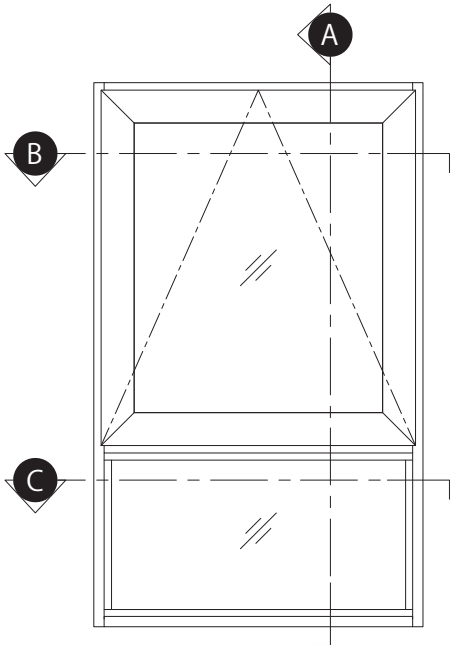

รายการตัดประกอบ

SHOP DRAWING

CASEMENT & AWNING SYSTEM ICONIQ EURO SERIES

บานกระทุ้งเดี่ยว ต่อช่องแสงล่าง (คิ้วใน)
ใส่คิ้วร่องกระจก 12.7 มม.