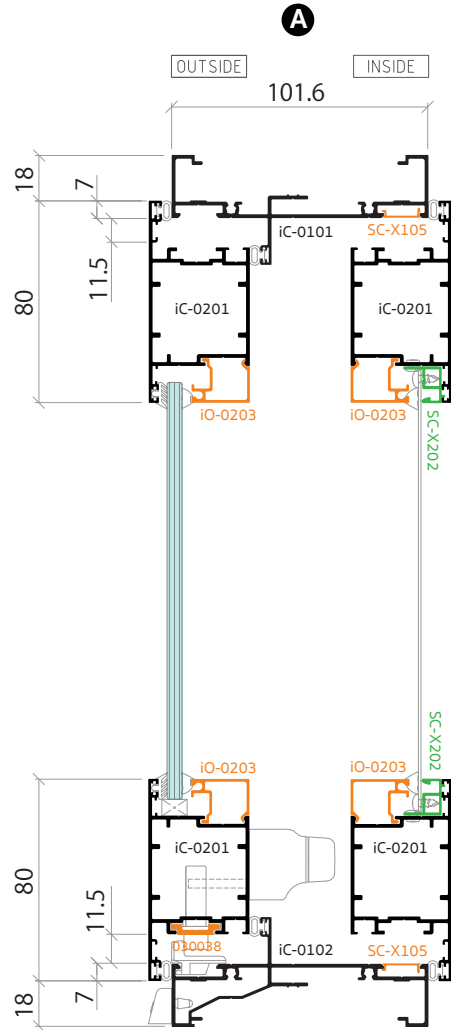

รายการตัดประกอบ
SHOP DRAWING

CASEMENT & AWNING SYSTEM
ICONIQ EURO SERIES