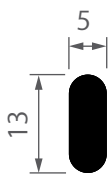

iS-0122
รางล้อลูมิเนียม
ไอคอนิก
0.161 kg/m