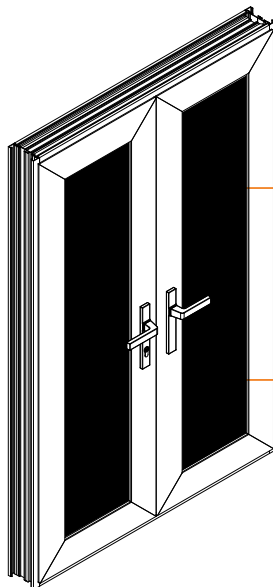

ดีไซน์ทำบานประตูหลักในการเข้า-ออกบ้าน
ด้วยลูกฟูกเรียบ ทำบานประตูทึบ เพิ่มความ
เป็นส่วนตัวมากยิ่งขึ้น