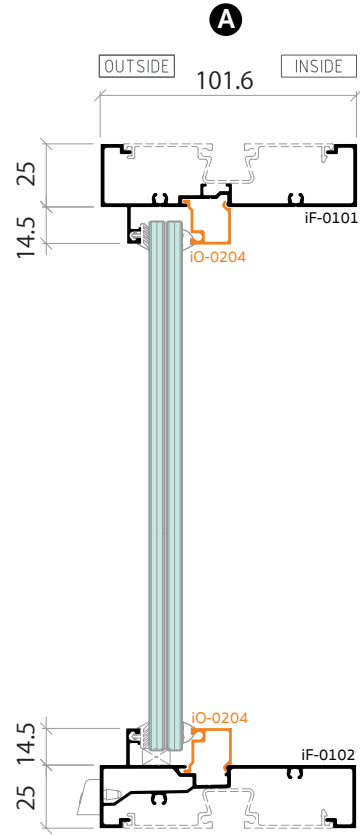

รายการตัดประกอบ
SHOP DRAWING

FIXED GLAZING SYSTEM
ICONIQ EURO SERIES

บานช่องแสง แบ่งซอย 2 ช่อง
ใส่คิ้วร่องกระจก 20 มม.