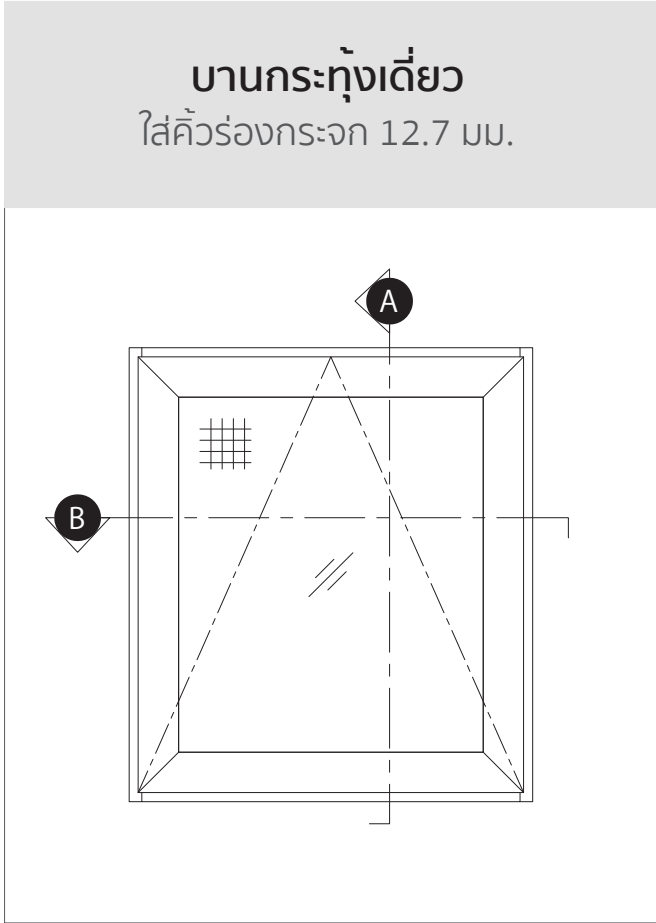

รายการตัดประกอบ
SHOP DRAWING

CASEMENT & AWNING SYSTEM
ICONIQ EURO SERIES