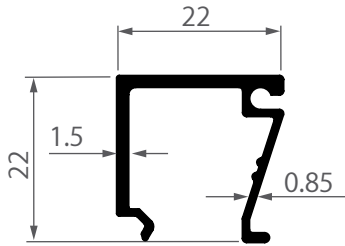

หน้าตัดโปรไฟล์

PROFILE SECTION

CASEMENT & AWNING SYSTEM ICONIQ EURO SERIES

A30274
คิวช่องแสง
เฟรมกระทุ้ง
12.7 พรีเมียม
0.250 kg/m