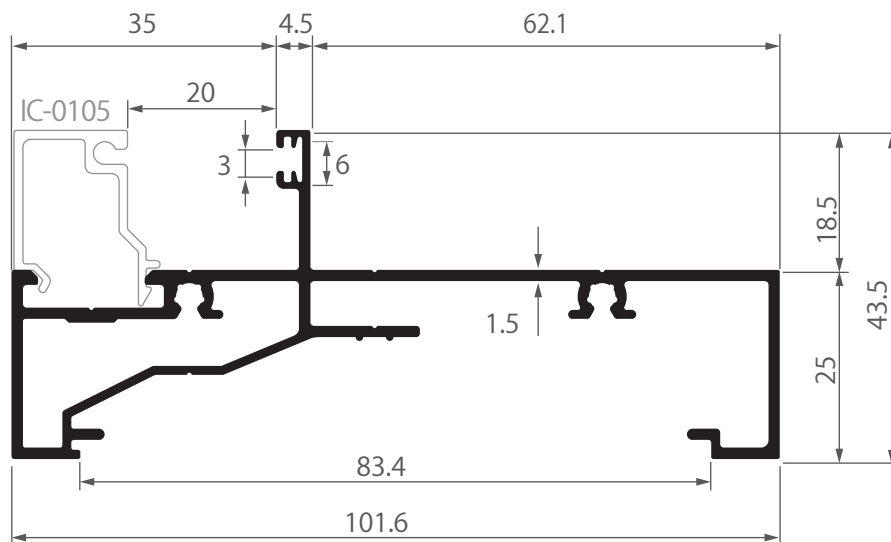

iC-0108
เฟรมล่าง
บานกระทุ้ง
ซิกูรพนอก
ไอคอนิก
1.152 kg/m