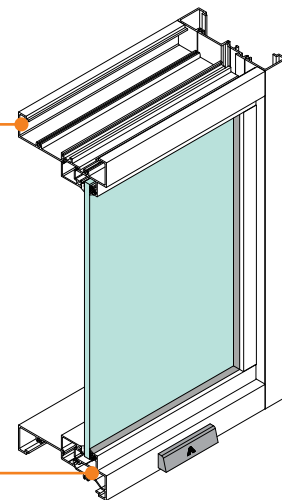

ฟังก์ชันการใช้งาน

FUNCTIONALITY

FIXED GLAZING SYSTEM ICONIQ EURO SERIES

รองรับกระจกได้ตั้งแต่ 5-30 มม. และกระจกพิเศษต่างๆ สามารถเลือกได้ตามคุณสมบัติที่ต้องการ เช่น ป้องกันเสียงรบกวน, ป้องกันความร้อน หรือ กระจกมู่สีเพิ่มความเป็นส่วนตัว

มีคิ้วใส่กระจกให้เลือกใช้งานตามความเหมาะสมกับความหนาและชนิดของกระจก ถึง 3 ขนาด

ดีไซน์ทันสมัย วงกบสลิม
เพียง 1 นิ้ว หรือ 25 มม.

มีระบบระบายน้ำ ช่วยป้องกันน้ำรั่วซึม
เข้าทางร่องยางอัดกระจก