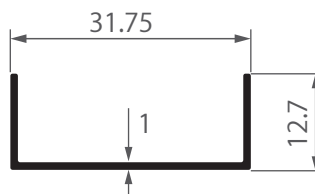

434
ยูเซฟ 31.8x12.7 มม.
0.149 kg/m