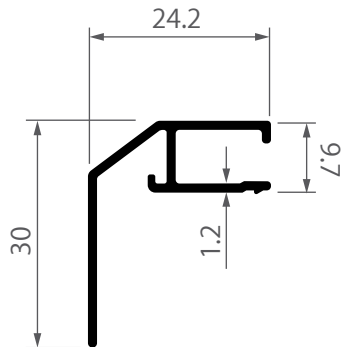

iS-0106
กันน้ำหัวบาน
ไอคอนิก
0.243 kg/m