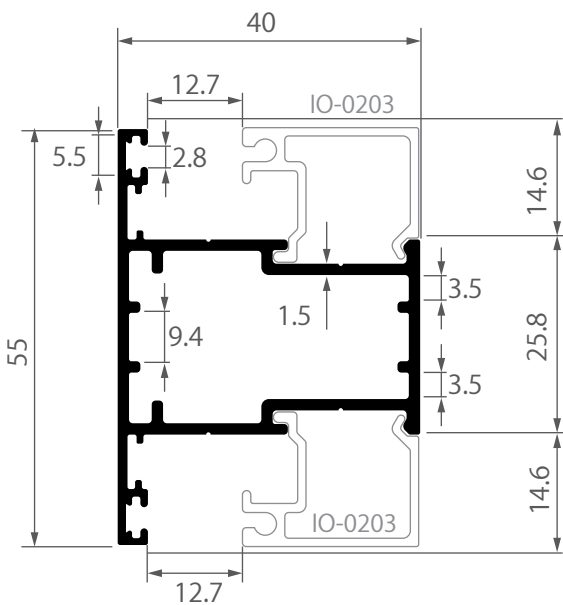

#### ICONIQ EURO SERIES

**iC-0201**  
 กรอบบานกระทุ้ง  
 ไอคอนิก  
 1.067 kg/m

**iO-0207**  
 ฉากขย้ามุม ไอคอนิก  
 0.818 kg/m

**iC-0202**  
 ซอยกรอบบานกระทุ้ง  
 ไอคอนิก  
 0.765 kg/m

**030038**  
 ก้านสไลด์  
 มัลติพอยท์ล็อก  
 0.126 kg/m