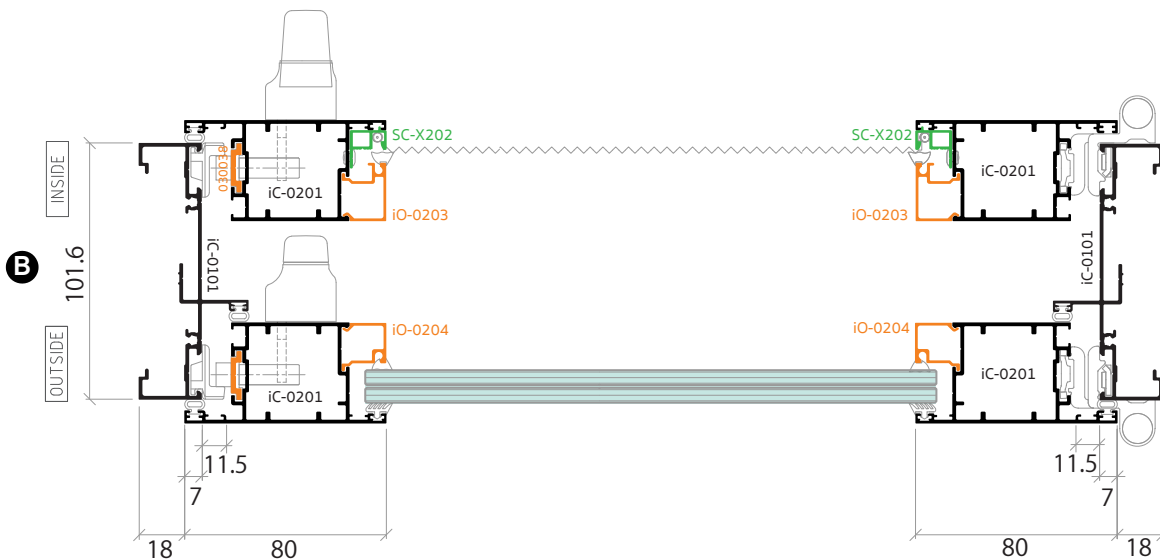

## CASEMENT & AWNING SYSTEM ICONIQ EURO SERIES

บานกระทุ้งเดี่ยว ต่อช่องแสงล่าง (คิ้วใน)  
ใส่คิ้วร่องกระจก 12.7 มม.

รายการตัดประกอบ  
SHOP DRAWING

CASEMENT & AWNING SYSTEM  
ICONIQ EURO SERIES

หน้าต่างบานเปิดเดี่ยว  
ใส่คิ้วร่องกระจก 20 มม.