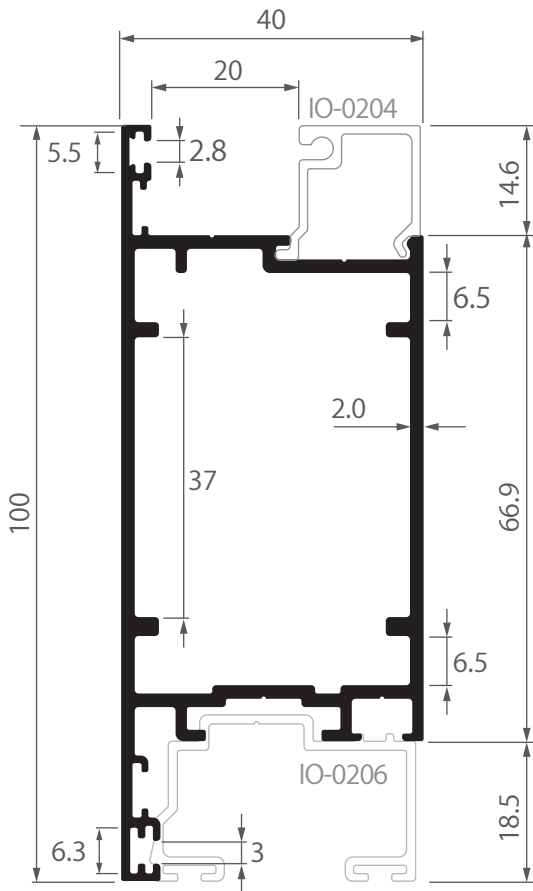

หน้าตัดโปรไฟล์

PROFILE SECTION

CASEMENT & AWNING SYSTEM ICONIQ EURO SERIES

IO-0201
กรอบประตูบานเปิด
ไอคอนิก
1.502 kg/m