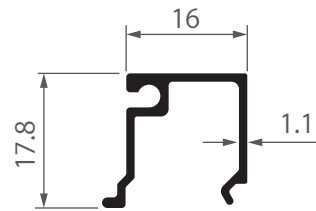

**iO-0204**  
 คิวกรอบบาน  
 20 ไอคอนิก  
 0.186 kg/m

**iC-0106**  
 คิวช่องแสง  
 เฟรมกระทุ้ง  
 32.5 ไอคอนิก  
 0.161 kg/m

**iO-0205**  
 คิวกรอบบาน  
 33.5 ไอคอนิก  
 0.134 kg/m

หน้าตัดโปรไฟล์  
PROFILE SECTION