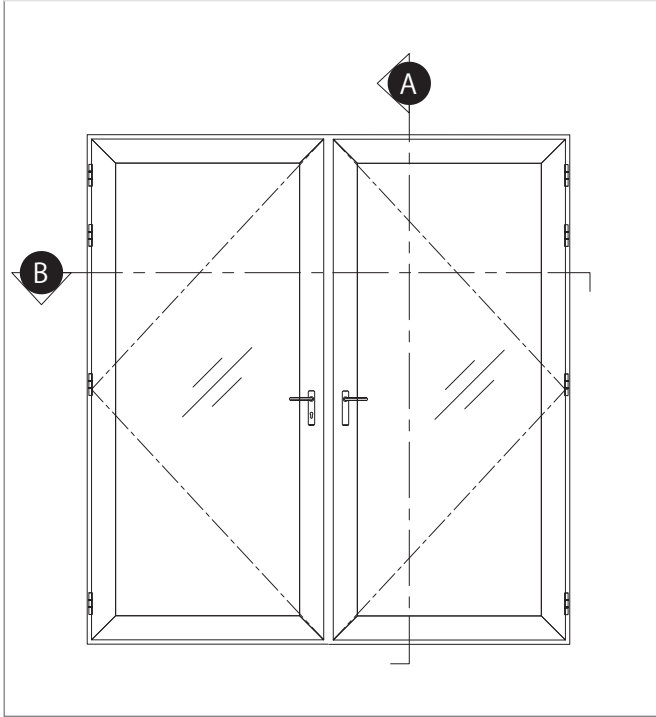

รายการตัดประกอบ
SHOP DRAWING

CASEMENT & AWNING SYSTEM
ICONIQ EURO SERIES

ประตูบานเปิดคู่
ใส่ตัวร่องกระจก 33.5 มม.
*สามารถใส่กระจกมู่ลี่, กระจกอินซูเลทได้