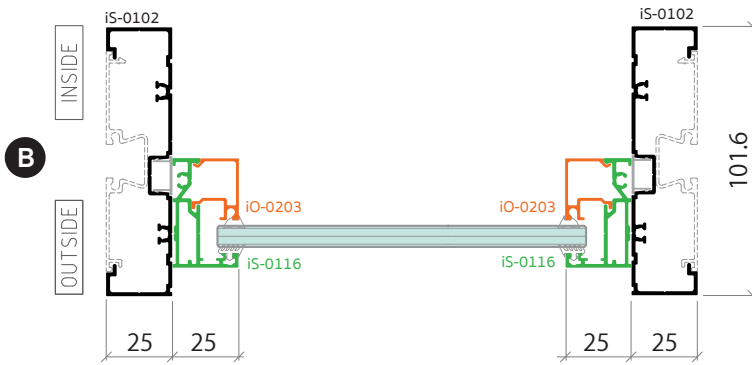

**iO-0204**  
คิ้วกรอบบาน  
20 ไอคอนิก  
0.186 kg/m

**iO-0205**  
คิ้วกรอบบาน  
33.5 ไอคอนิก  
0.134 kg/m

รายการตัดประกอบ  
SHOP DRAWING

SLIDING SYSTEM  
ICONIQ EURO SERIES

รายการตัดประกอบ  
SHOP DRAWING

SLIDING SYSTEM  
ICONIQ EURO SERIES