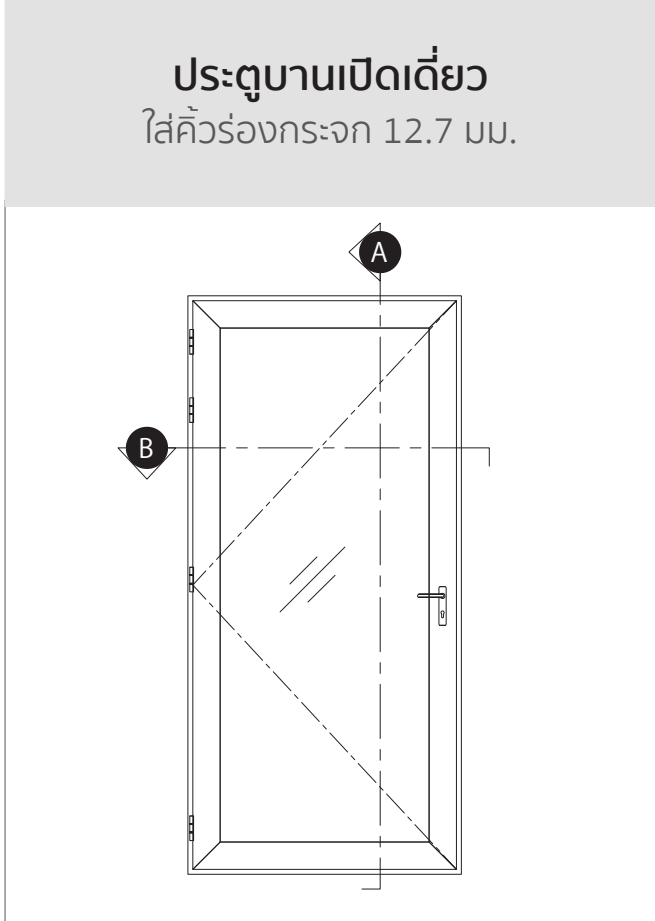

รายการตัดประกอบ  
SHOP DRAWING

CASEMENT & AWNING SYSTEM  
ICONIQ EURO SERIES

หน้าต่างบานเปิดคู่  
ใส่คิ้วร่องกระฉก 12.7 มม.

รายการตัดประกอบ  
SHOP DRAWING

CASEMENT & AWNING SYSTEM  
ICONIQ EURO SERIES

ประตูบานเปิดเดี่ยว  
ใส่คิ้วร่องกระบอก 12.7 มม.