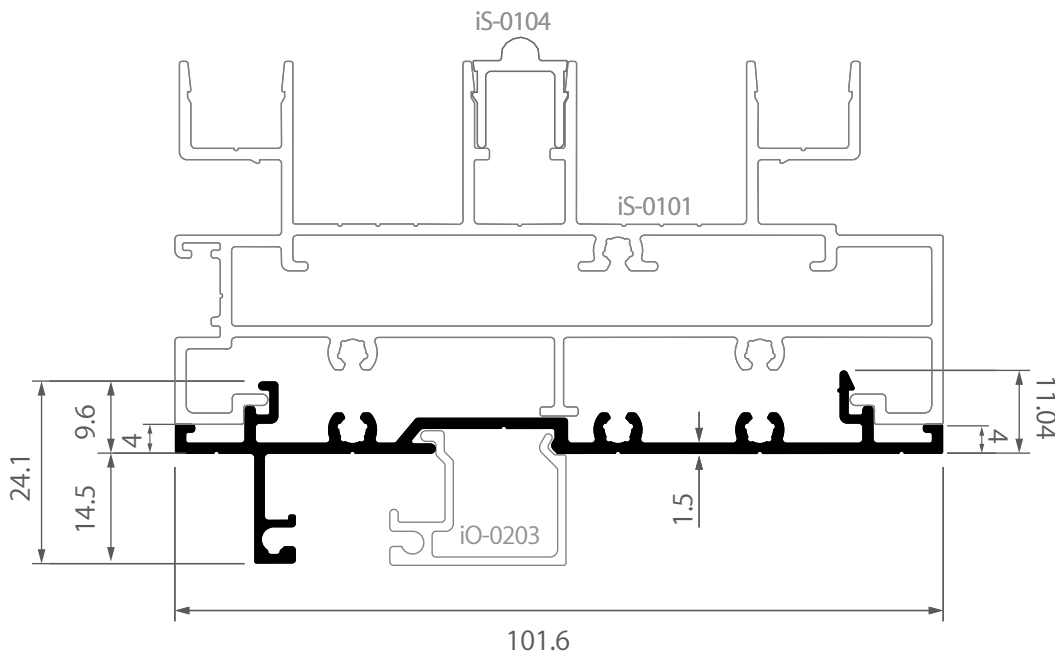

# หน้าตัดโปรไฟล์

PROFILE SECTION

SLIDING SYSTEM  
ICONIQ EURO SERIES

**iS-0116**  
เสริมช่องแสงเฟรมข้าง  
บานเลื่อน ไอคอนิก  
0.527 kg/m

**iS-0117**  
ตบช่องแสงล่าง  
บานเลื่อน ไอคอนิก  
0.765 kg/m

**iO-0203**  
คิ้วกรอบบาน  
12.7 ไอคอนิก  
0.222 kg/m