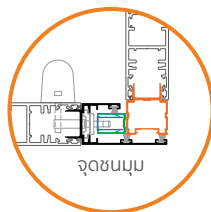

ฟังก์ชันการใช้งาน

FUNCTIONALITY

SLIDING SYSTEM
ICONIQ EURO SERIES

Option Design : บานเลื่อนปิดชนกลาง

เลื่อน 4-2-2

เลื่อน 6-3-3

เลื่อน 8-4-4

เลื่อน 10-5-5

เลื่อน 12-6-6

และรูปแบบอื่นๆ

Option Design : บานเลื่อนปิดทับทางเดียว

เลื่อน 3-3-0

เลื่อน 4-4-0

เลื่อน 5-5-0

เลื่อน 6-6-0

และรูปแบบอื่นๆ

จุดชนเฟรมข้าง

Option Design : บานเลื่อนปิดชนมุม (โร้สามมุม)

เลื่อนมุม 4-2-2

เลื่อนมุม 6-3-3

เลื่อนมุม 6-4-2

เลื่อนมุม 8-4-4

และรูปแบบอื่นๆ

จุดชนมุม

และรูปแบบอื่นๆ

หมายเหตุ :

ทุกรูปแบบ Option ที่แสดงข้างต้นเป็นเพียงบางส่วนของนำเสนอเท่านั้น ชุดประตูหน้าต่างไอคอนิก ยูโรซีรีส์ ยังสามารถทำรูปแบบบานอื่นได้อีกหลากหลาย เช่น บานเลื่อนแบ่งสลับ , บานเลื่อนใส่บังนิตรภัย, บานเลื่อนต่อช่องแสง สามารถส่งแบบดีไซน์เพื่อปรึกษาเจ้าหน้าที่เพิ่มเติมได้ที่ Line ID : @alumethub