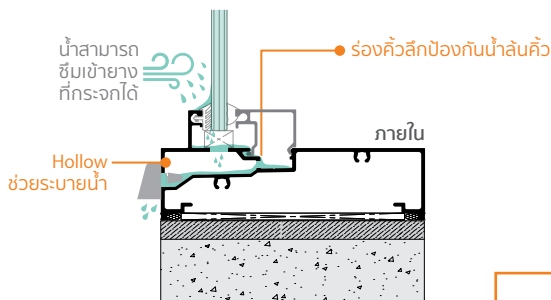

ดีไซน์ทันสมัย วงกบสลิม  
เพียง 1 นิ้ว หรือ 25 มม.

มีระบบระบายน้ำ ช่วยป้องกันน้ำรั่วซึม  
เข้าทางร่องยางอัดกระจก