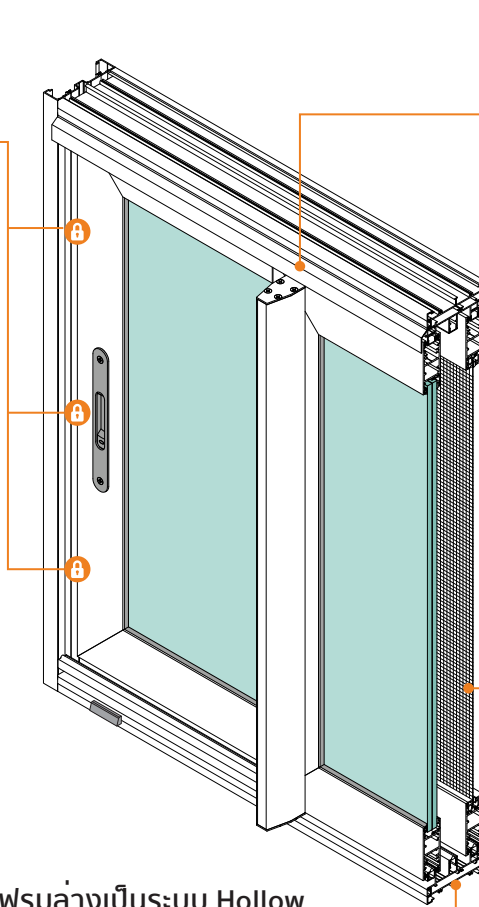

**เฟรมบนปีกบังใบ ช่วยป้องกันน้ำเข้าหัวบาน และเก็บความเรียบร้อย**

**เฟรมล่งเป็นระบบ Hollow สามารถรองรับน้ำได้มาก และเพิ่มช่องทางการระบายให้เร็วยิ่งขึ้น**

**ปลอดภัยจากการโจรกรรม แม้เปิดบานกระจกเพื่อรับลมธรรมชาติ รองรับมุงนิรภัย**  
สแตนเลสหนาสูงสุด 1.0 มม.