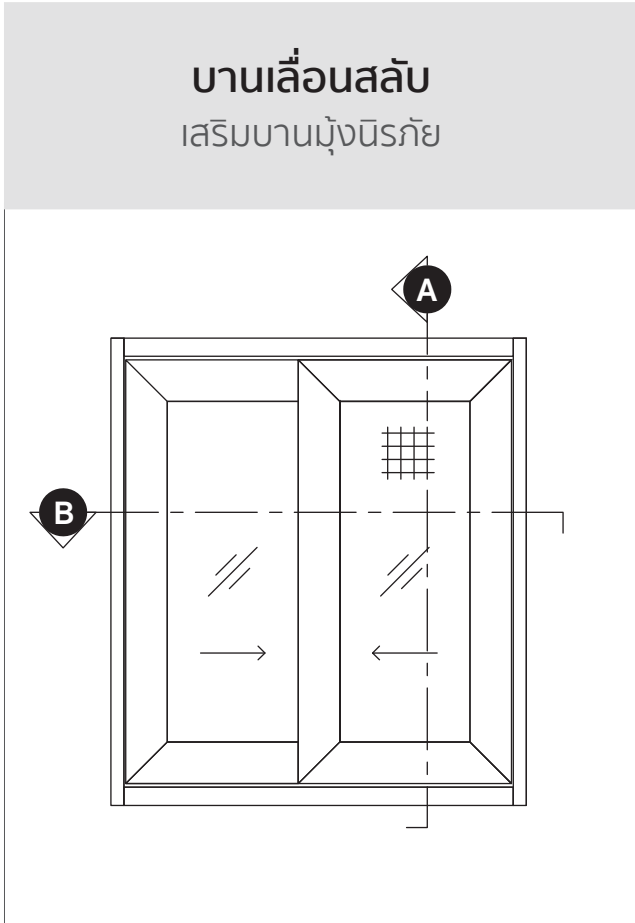

รายการตัดประกอบ
SHOP DRAWING

SLIDING SYSTEM
ICONIQ EURO SERIES