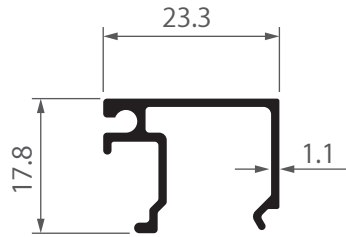

iO-0203
คิวกรอบบาน
12.7 ไอคอนิก
0.222 kg/m