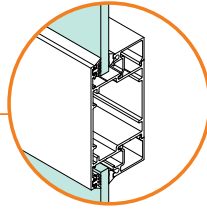

ฟังก์ชันการใช้งาน

FUNCTIONALITY

CASEMENT & AWNING SYSTEM ICONIQ EURO SERIES

เพิ่มลูกเล่นสร้างสไตล์ได้
ไม่ซ้ำใคร ใส่ช้อยลูกฟัก
แบบช่องกระจกได้ไม่จำกัด