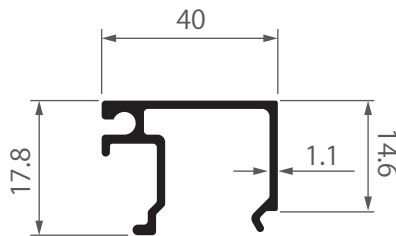

# หน้าตัดโปรไฟล์

PROFILE SECTION

FIXED GLAZING SYSTEM  
ICONIQ EURO SERIES

**iF-0103**  
ชอยเฟรมช่องแสง  
ไอคอนิก  
1.513 kg/m

**iO-0203**  
คิ้วกรอบบาน  
12.7 ไอคอนิก  
0.222 kg/m

**iO-0204**  
คิ้วกรอบบาน  
20 ไอคอนิก  
0.186 kg/m