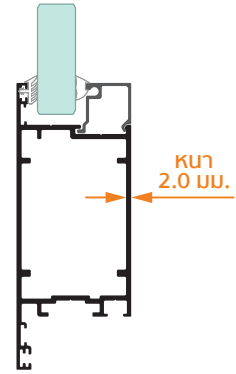

ฟังก์ชันการใช้งาน

FUNCTIONALITY

CASEMENT & AWNING SYSTEM ICONIQ EURO SERIES

ตบโจทย์ ECO HOME รองรับกระจกอินซูลา
หนาได้ถึง 30 มม. ช่วยป้องกันความร้อนจาก ภายนอกได้เป็นอย่างดี

กรอบบานประตูระบบยูโร
มีความแข็งแรงมีความหนา ถึง 2.0 มม. สามารถทำบาน สูงได้มากกว่า 3 เมตร

ลັกซ์ชวรี่ แบบมิลิโตล เพิ่มความเป็น ส่วนตัวแบบโรม่านด้วยกระจกมู่ลี่

รองรับกระจกได้ตั้งแต่ 5-30 มม. มีคิ้วใส่กระจก ให้เลือกใช้งานตามความเหมาะสมถึง 3 ขนาด