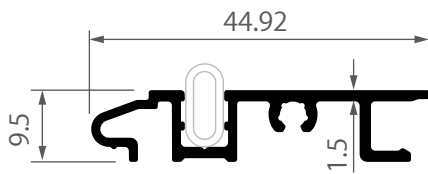

iS-0119
ต่อรางเดี่ยวบานเลื่อน
ภายใน ไอคอนิก
0.356 kg/m