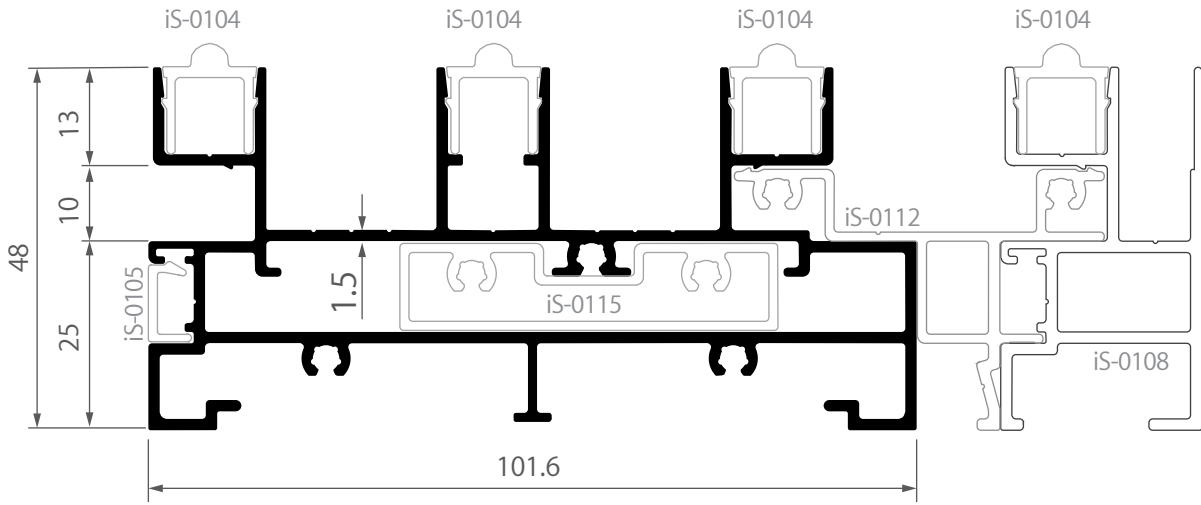

หน้าตัดโปรไฟล์

PROFILE SECTION

SLIDING SYSTEM
ICONIQ EURO SERIES

iS-0101
เฟรมบน-ล่างบานเลื่อน ไอคอนิก
1.899 kg/m