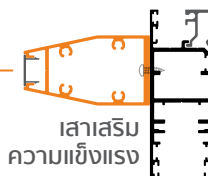

เปิด-ปิด สิ้นเมื่อบานใหญ่  
น้ำหนักเยอะ ด้วยรางล้อ  
สแตนเลส

ความหนา  
2.0 มม.

ทำบานกว้างได้ตั้งแต่ 1.5 - 2.0 ม./บาน  
ด้วยกรอบบานหนาถึง 2.0 มม. โดยออกแบบ  
ตามหลักวิศวกรรม ให้ในส่วนที่รับแรง  
มีความหนามากกว่า 2.0 มม.