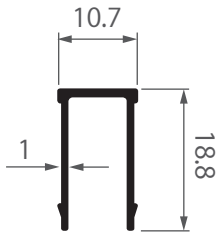

หน้าตัดโปรไฟล์

PROFILE SECTION

SLIDING SYSTEM ICONIQ EURO SERIES

SS-0117
ฝาปิดเสริมเสา
กฤษแจตัวผู้ สมาร์ท
0.135 kg/m