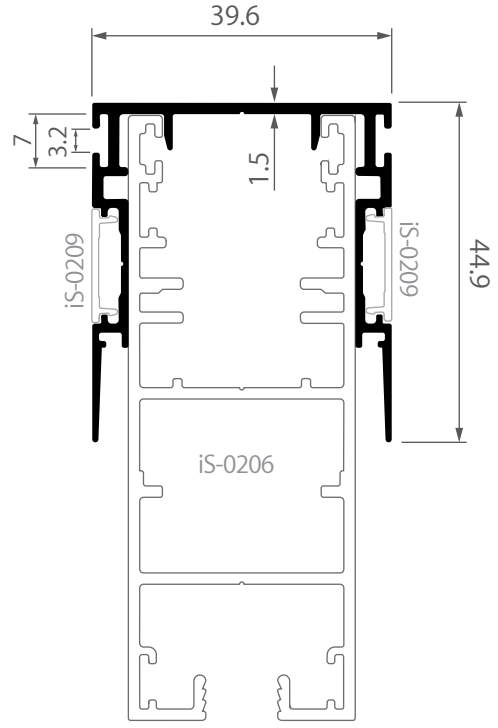

iS-0208
ตบเกี่ยว 2 ทาง
บานเลื่อน ไอคอนิก
0.583 kg/m