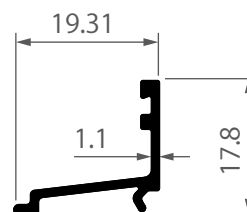

**iO-0204**  
 คิวกรอบบาน  
 20 ไอคอนิก  
 0.186 kg/m

**iC-0106**  
 คิวช่องแสง  
 เฟรมกระทุ้ง  
 32.5 ไอคอนิก  
 0.161 kg/m

**iO-0205**  
 คิวกรอบบาน  
 33.5 ไอคอนิก  
 0.134 kg/m

หน้าตัดโปรไฟล์  
PROFILE SECTION