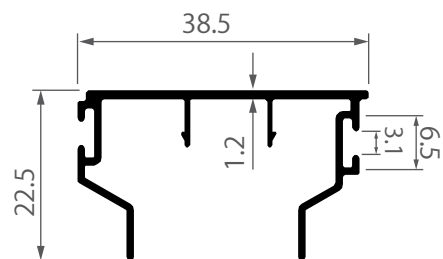

iS-0114
ตบธรรม์บานเลื่อน
ไอคอนิก
0.322 kg/m