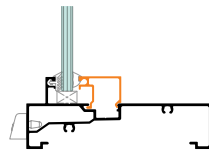

คิ้วร่องกระจก 12.7 มม.
ใส่กระจก 5 - 8 มม.