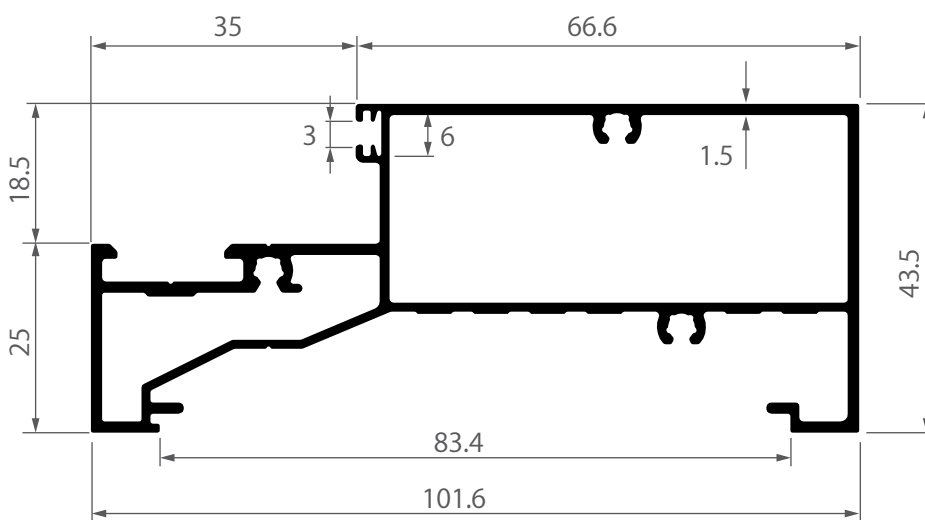

## CASEMENT & AWNING SYSTEM ICONIQ EURO SERIES

**iC-0101**  
เฟรมบน-ข้าง  
บานกระทุ้ง icoonick  
1.062 kg/m

**SC-X106**  
เสริมช่องแสงเฟรมบานกระทุ้ง สمارท เอ็กซ์  
0.426 kg/m

**iC-0102**  
เฟรมล่าง  
บานกระทุ้ง icoonick  
1.182 kg/m