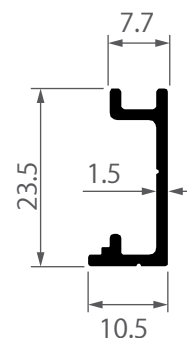

**iS-0105**  
ฝาปิดระบายน้ำ  
หน้าเฟรม ไอคอนิก  
0.057 kg/m

**iS-0106**  
กันน้ำหัวบาน  
ไอคอนิก  
0.243 kg/m

**iS-0107**  
ฝาปิดขอบปูน  
ไอคอนิก  
0.175 kg/m

**iS-0109**  
เฟรมข้างบานเลื่อน  
รางเดี่ยว ไอคอนิก  
0.450 kg/m