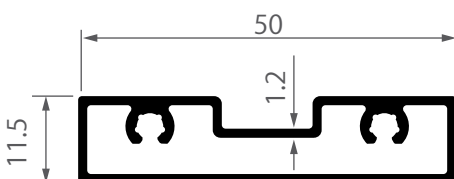

iS-0115
สอดเฟรมล่างกันยุบ
ไอคอนิก
0.510 kg/m