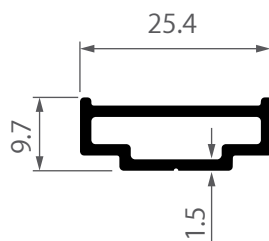

iS-0214
เสริมขวางล่าง
รับล้อบานเลื่อน
ภายใน ไอคอนิก
0.260 kg/m