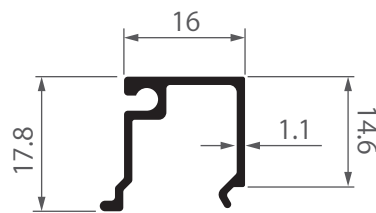

# หน้าตัดโปรไฟล์

PROFILE SECTION

FIXED GLAZING SYSTEM  
ICONIQ EURO SERIES

**iF-0103**  
ชอยเฟรมช่องแสง  
ไอคอนิก  
1.513 kg/m

**iO-0203**  
คิ้วกรอบบาน  
12.7 ไอคอนิก  
0.222 kg/m

**iO-0204**  
คิ้วกรอบบาน  
20 ไอคอนิก  
0.186 kg/m