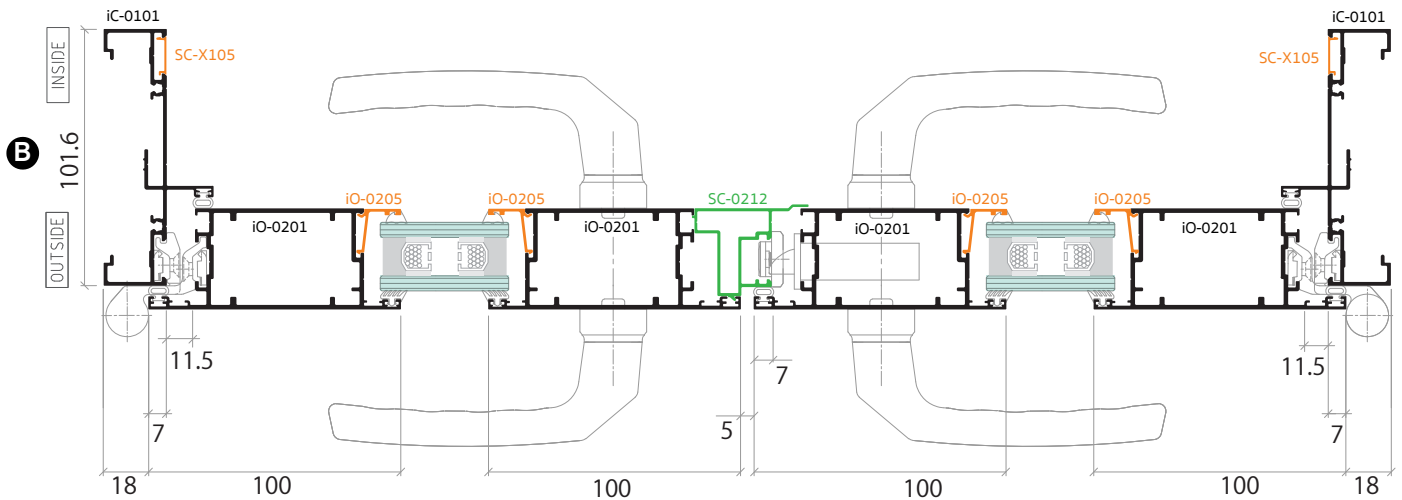

รายการตัดประกอบ
SHOP DRAWING

CASEMENT & AWNING SYSTEM
ICONIQ EURO SERIES

ประตูบานเปิดคู่
ใส่ตัวร่องกระจก 33.5 มม.
*สามารถใส่กระจกมู่ลี่, กระจกอินซูเลทได้