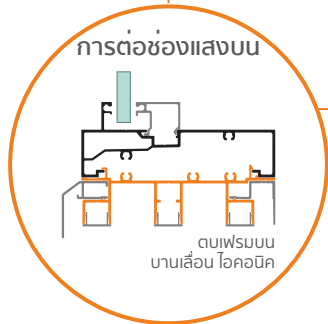

ฟังก์ชันการใช้งาน

FUNCTIONALITY

SLIDING SYSTEM ICONIQ EURO SERIES

การต่อช่องแสงเฟรมยังคงความสลิม
ด้วยตัวตบเฟรมทำให้ดูเรียบเนียน
เป็นชิ้นเดียวกันสวยงามไม่ต้องซ่อนเฟรม