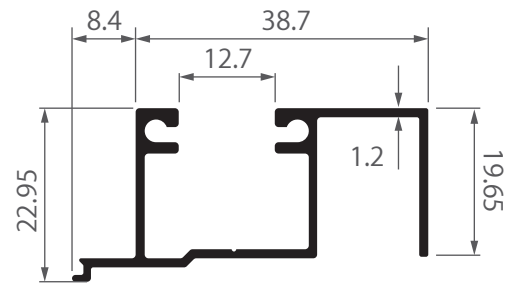

iC-0102
เฟรมล่าง
บานกระทุ้ง icoonick
1.182 kg/m