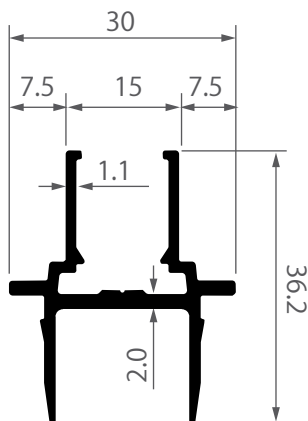

iS-0210
ชนกลางบานเลื่อน
ไอคอนิก
0.468 kg/m