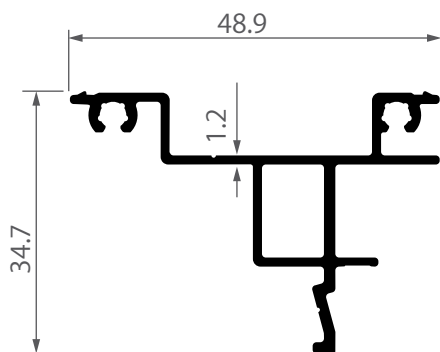

# หน้าตัดโปรไฟล์

PROFILE SECTION

SLIDING SYSTEM  
ICONIQ EURO SERIES

**iS-0108**  
เฟรมบน-ล่าง บานเลื่อน  
รางเดี่ยว ไอคอนิก  
0.694 kg/m

**iS-0121**  
เสริมรับราง  
สแตนเลส ไอคอนิก  
0.166 kg/m

**iS-0111**  
ต่อเฟรมบน-ล่าง  
บานเลื่อน ไอคอนิก  
0.872 kg/m