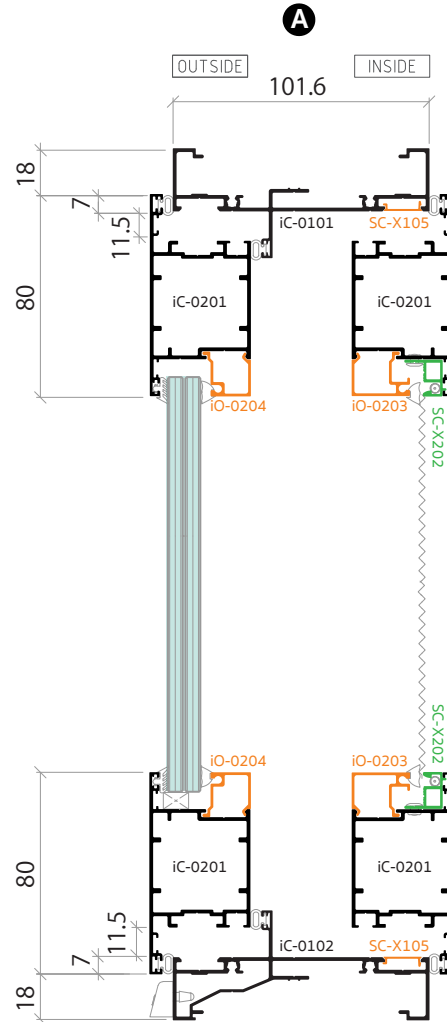

## CASEMENT & AWNING SYSTEM ICONIQ EURO SERIES

บานกระทุ้งเดี่ยว ต่อช่องแสงล่าง (คิ้วใน)  
ใส่คิ้วร่องกระจก 12.7 มม.

รายการตัดประกอบ  
SHOP DRAWING

CASEMENT & AWNING SYSTEM  
ICONIQ EURO SERIES

หน้าต่างบานเปิดเดี่ยว  
ใส่คิ้วร่องกระจก 20 มม.