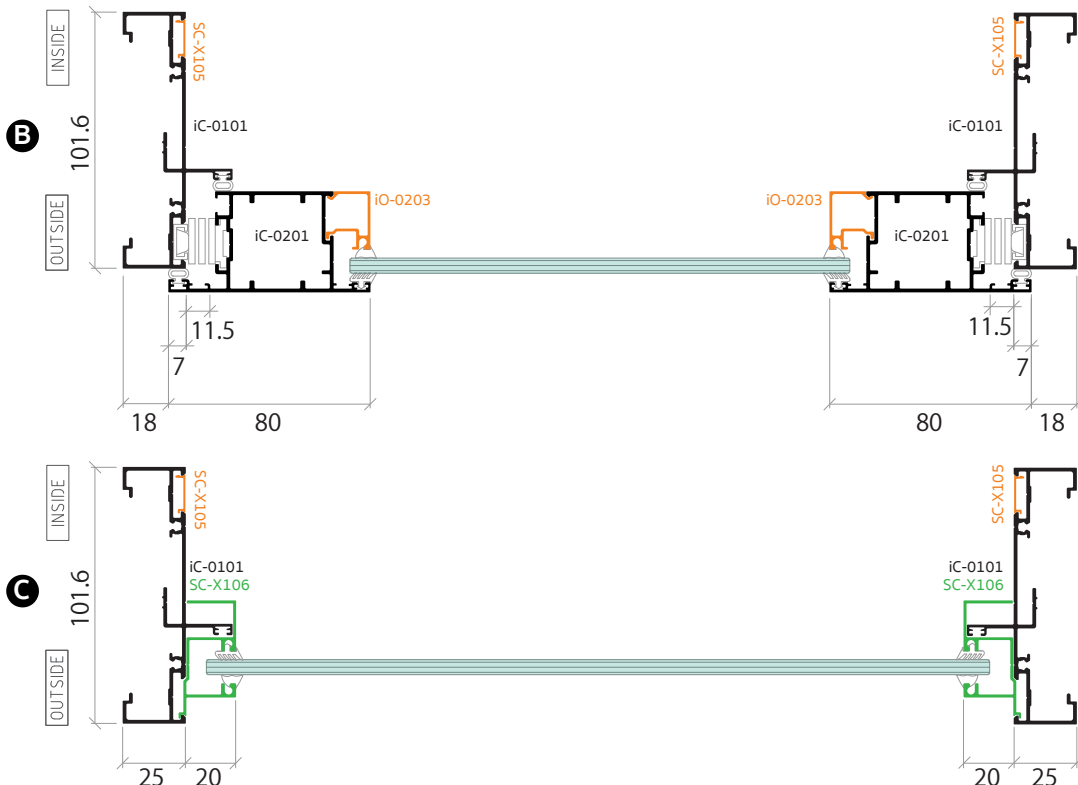

รายการตัดประกอบ

SHOP DRAWING

CASEMENT & AWNING SYSTEM ICONIQ EURO SERIES

บานกระทุ้งเดี่ยว ต่อช่องแสงล่าง (คิ้วใน)
ใส่คิ้วร่องกระจก 12.7 มม.