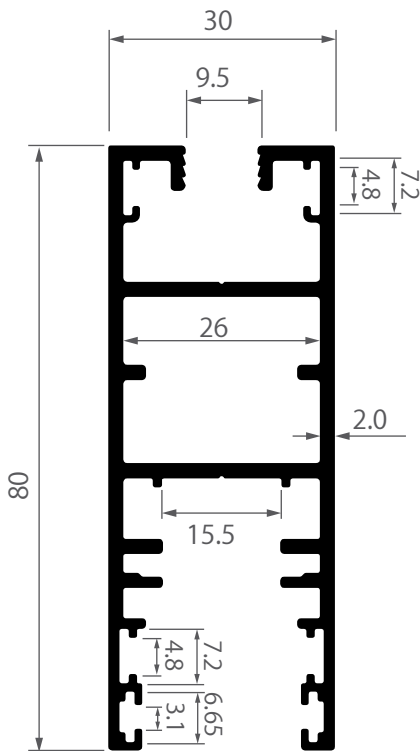

หน้าตัดโปรไฟล์

PROFILE SECTION

SLIDING SYSTEM
ICONIQ EURO SERIES

iS-0215
ครอบบานเลื่อน 2.0
ร่อง 9.5 ไอคอนิก
1.506 kg/m