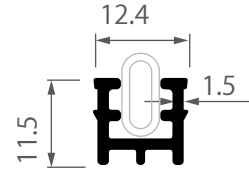

iS-0121
เสริมรับราง
สแตนเลส ไอคอนิก
0.166 kg/m