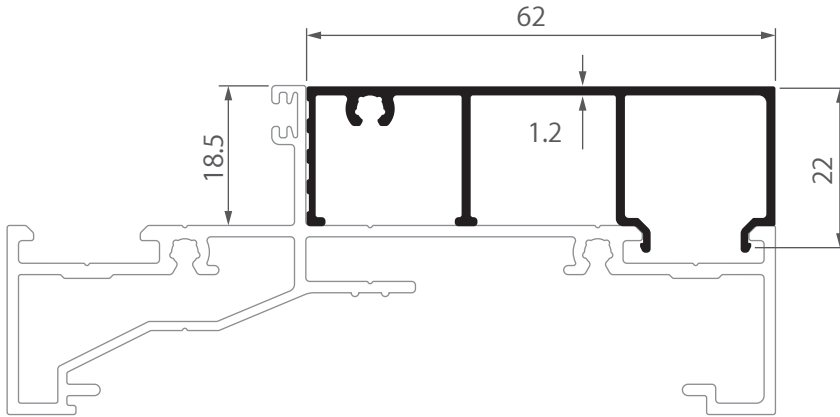

หน้าตัดโปรไฟล์

PROFILE SECTION

CASEMENT & AWNING SYSTEM ICONIQ EURO SERIES

iO-0102
เสริมธรณีเฟรมกระทุ้ง
ไอคอนิก
0.499 kg/m