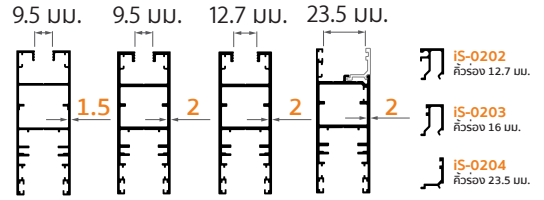

ฟังก์ชันการใช้งาน

FUNCTIONALITY

SLIDING SYSTEM ICONIQ EURO SERIES

การต่อช่องแสงเฟรมยังคงความสลิม
ด้วยตัวตบเฟรมทำให้ดูเรียบเนียน
เป็นชิ้นเดียวกันสวยงามไม่ต้องซ่อนเฟรม