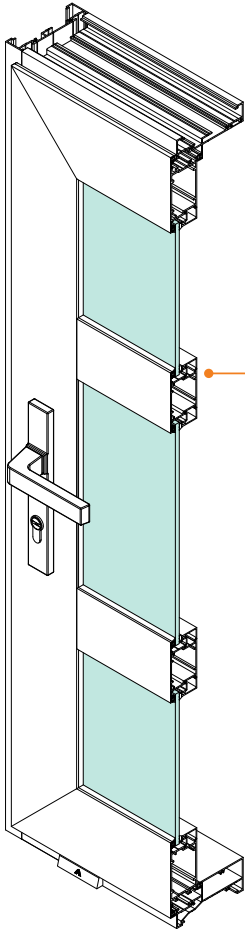

ฟังก์ชันการใช้งาน

FUNCTIONALITY

CASEMENT & AWNING SYSTEM ICONIQ EURO SERIES

เพิ่มลูกเล่นสร้างสไตล์ได้
ไม่ซ้ำใคร ใส่ช้อยลูกฟัก
แบบช่องกระจกได้ไม่จำกัด

ช้อยลูกฟัก