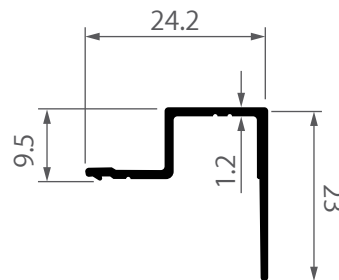

iS-0107
ฝาปิดขอบปูน
ไอคอนิก
0.175 kg/m