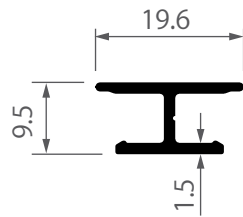

# หน้าตัดโปรไฟล์

PROFILE SECTION

SLIDING SYSTEM  
ICONIQ EURO SERIES

**iS-0118**  
เฟรมล่างบานเลื่อนภายใน 3 ราง ไอคอนิก  
0.834 kg/m

**iS-0119**  
ต่อรางเดี่ยวบานเลื่อน  
ภายใน ไอคอนิก  
0.356 kg/m

**iS-0120**  
อะแดปเตอร์ต่อเฟรมล่าง  
บานเลื่อนภายใน ไอคอนิก  
0.161 kg/m