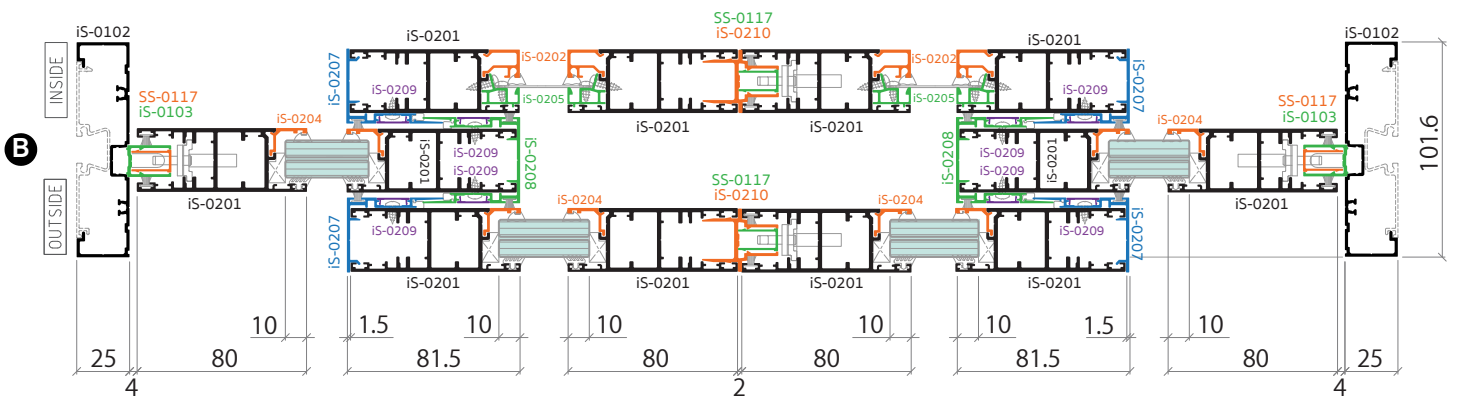

รายการตัดประกอบ

SHOP DRAWING

SLIDING SYSTEM
ICONIQ EURO SERIES

บานเลื่อนแบ่ง 4 เปิดกลาง

เสริมบานมุ้งนิรภัย