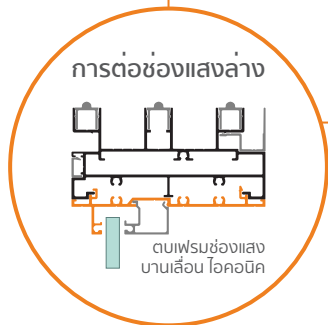

ฟังก์ชันการใช้งาน

FUNCTIONALITY

SLIDING SYSTEM ICONIQ EURO SERIES

การต่อช่องแสงเฟรมยังคงความสลิม
ด้วยตัวตบเฟรมทำให้ดูเรียบเนียน
เป็นชิ้นเดียวกันสวยงามไม่ต้องซ่อนเฟรม