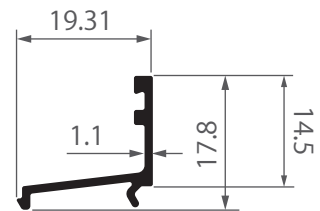

iO-0205
คิ้วกรอบบาน
33.5 ไอคอนิก
0.134 kg/m