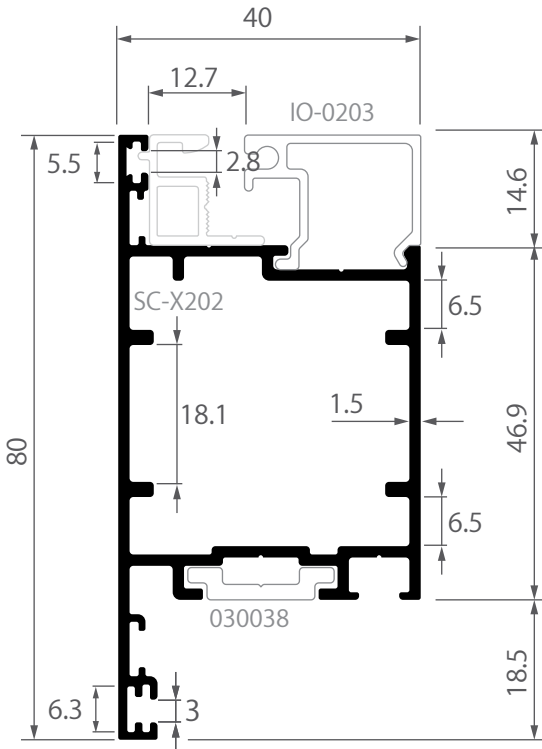

หน้าตัดโปรไฟล์

PROFILE SECTION

CASEMENT & AWNING SYSTEM

ICONIQ EURO SERIES

iC-0201
กรอบบานกระทุ้ง
ไอคอนิก
1.067 kg/m