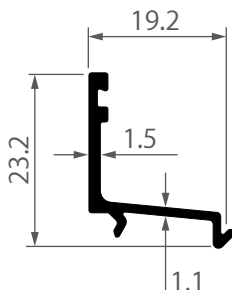

**iO-0204**  
 คิวกรอบบาน  
 20 ไอคอนิก  
 0.186 kg/m

**iC-0106**  
 คิวช่องแสง  
 เฟรมกระทุ้ง  
 32.5 ไอคอนิก  
 0.161 kg/m

**iO-0205**  
 คิวกรอบบาน  
 33.5 ไอคอนิก  
 0.134 kg/m

หน้าตัดโปรไฟล์  
PROFILE SECTION