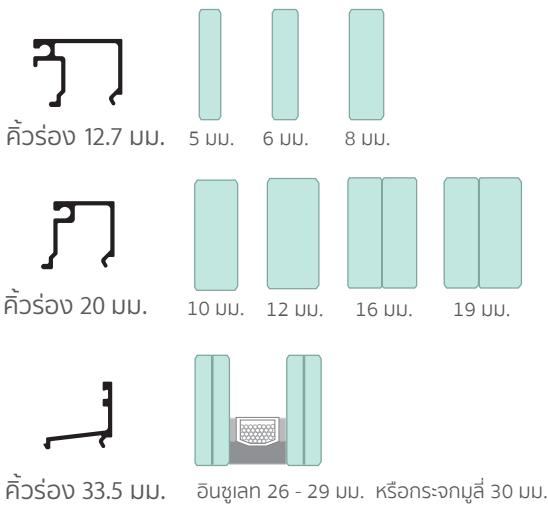

ตบโจทย์ ECO HOME รองรับกระจกอินซูลา
หนาได้ถึง 30 มม. ช่วยป้องกันความร้อนจาก ภายนอกได้เป็นอย่างดี

กรอบบานประตูระบบยูโร
มีความแข็งแรงมีความหนา ถึง 2.0 มม. สามารถทำบาน สูงได้มากกว่า 3 เมตร

ลັกซ์ชวรี่ แบบมิลิโตล เพิ่มความเป็น ส่วนตัวแบบโรม่านด้วยกระจกมู่ลี่

รองรับกระจกได้ตั้งแต่ 5-30 มม. มีคิ้วใส่กระจก ให้เลือกใช้งานตามความเหมาะสมถึง 3 ขนาด