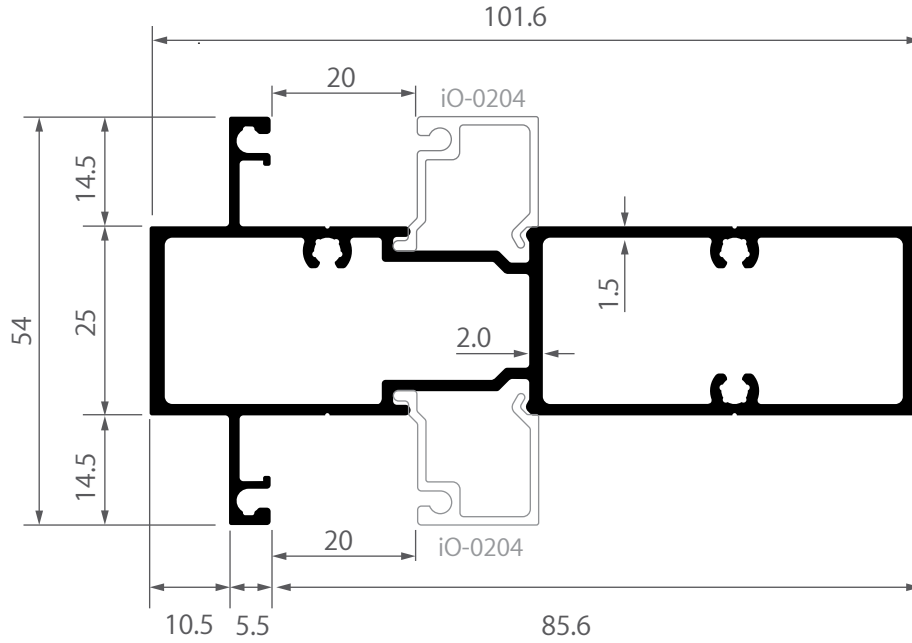

# หน้าตัดโปรไฟล์

PROFILE SECTION

FIXED GLAZING SYSTEM  
ICONIQ EURO SERIES

**iF-0103**  
ชอยเฟรมช่องแสง  
ไอคอนิก  
1.513 kg/m

**iO-0203**  
คิ้วกรอบบาน  
12.7 ไอคอนิก  
0.222 kg/m

**iO-0204**  
คิ้วกรอบบาน  
20 ไอคอนิก  
0.186 kg/m