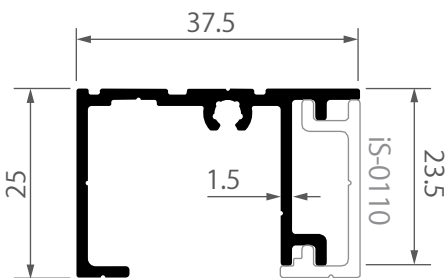

iS-0109
เฟรมข้างบานเลื่อน
รางเดี่ยว ไอคอนิก
0.450 kg/m