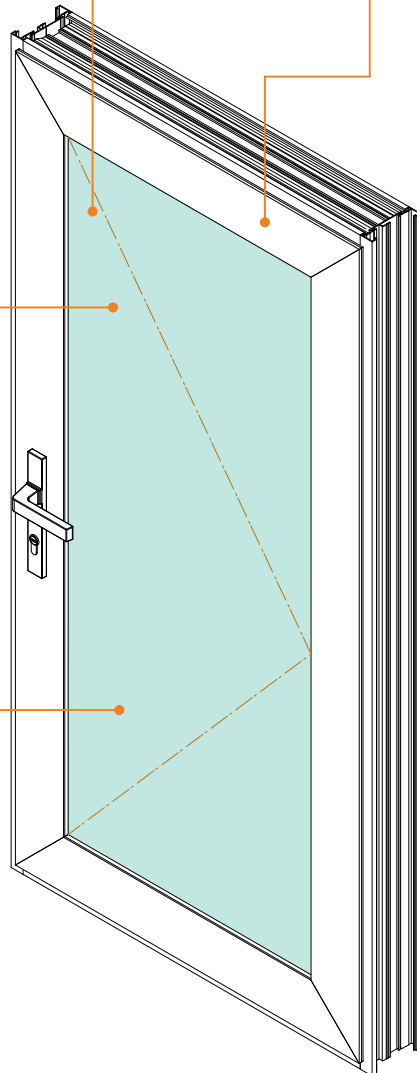

ภาพตัวอย่างกระจกมู่ลี่

**กรอบบานประตูระบบยูโร**  
มีความแข็งแรงมีความหนา ถึง 2.0 มม. สามารถทำบาน สูงได้มากกว่า 3 เมตร

**ลັกซ์ชวรี่ แบบมิลิโตล** เพิ่มความเป็น ส่วนตัวแบบโรม่านด้วยกระจกมู่ลี่

**รองรับกระจกได้ตั้งแต่ 5-30 มม.** มีคิ้วใส่กระจก ให้เลือกใช้งานตามความเหมาะสมถึง 3 ขนาด