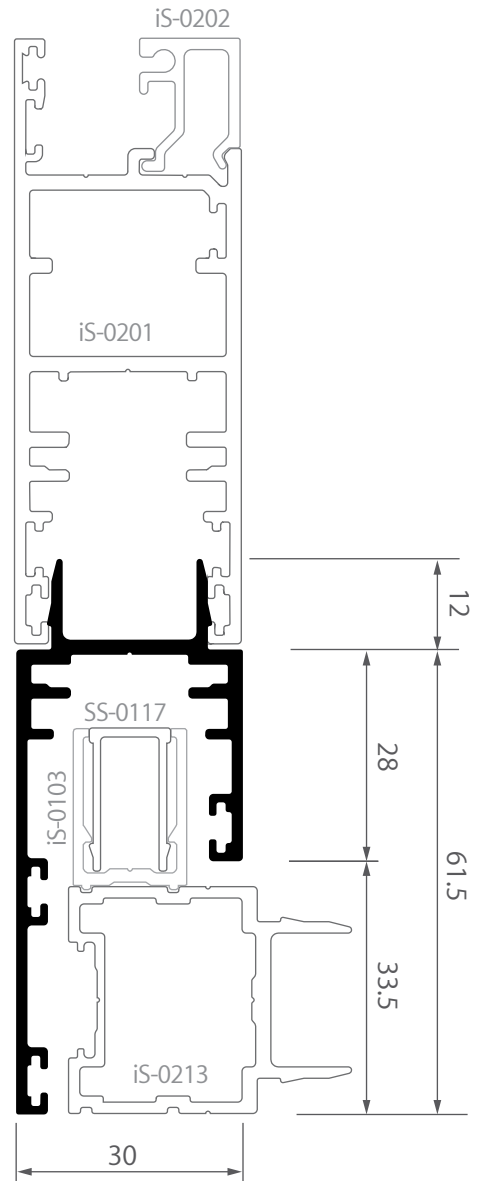

**SS-0117**  
ฝาปิดเสริมเสา  
ทุญแจตัวผู้ สมาร์ท  
0.135 kg/m

**iS-0210**  
ชนกลางบานเลื่อน  
ไอคอนิก  
0.468 kg/m

หน้าตัดโปรไฟล์  
PROFILE SECTION

SLIDING SYSTEM  
ICONIQ EURO SERIES

**iS-0213**  
 อาเดปเตอร์ต่อมุม  
 บานรอง ไอคอนิก  
 0.600 kg/m