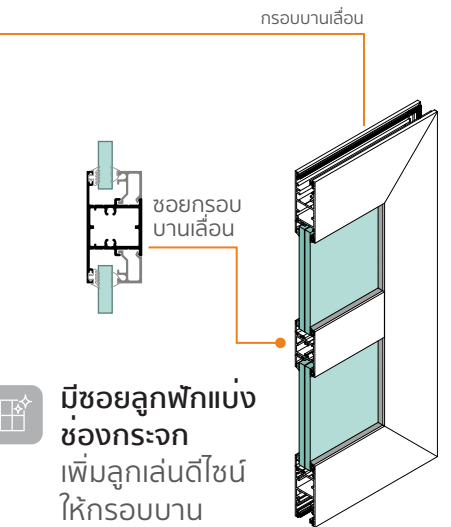

เสาเสริม  
ความแข็งแรง

ทำบานสูงได้สูงสุดได้ถึง 3.5 เมตร  
มีเสาเสริมความแข็งแรง ช่วยป้องกัน  
แรงลมจากพายุ

**หมายเหตุ :**  
กรอบบาน 1.5 มม. รองรับกระจกสูงสุด 8 มม.  
กรอบบาน 2.0 มม. รองรับกระจกสูงสุด 18 มม.