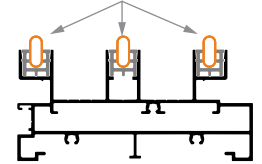

iS-0209  
ฝาปิดสกรูที่  
ยึดคอคอนกรีต

ตะกั่วที่มีร่องสำหรับยิงสกรู  
และฝาปิดเพื่อซ่อนสกรู

รองรับกระจกได้ตั้งแต่ 5-18 มม.  
มีตัวเลือกหลาย สามารถเลือก  
ใช้งานให้เหมาะสมกับความหนา  
ของกระจก

รางล้อสแตนเลส