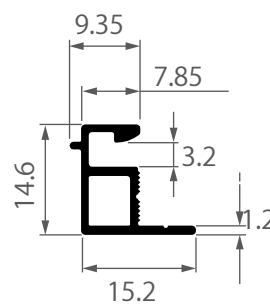

#### ICONIQ EURO SERIES

**iC-0201**  
 กรอบบานกระทุ้ง  
 ไอคอนิก  
 1.067 kg/m

**iO-0207**  
 ฉากขย้ามุม ไอคอนิก  
 0.818 kg/m

**iC-0202**  
 ซอยกรอบบานกระทุ้ง  
 ไอคอนิก  
 0.765 kg/m

**030038**  
 ก้านสไลด์  
 มัลติพอยท์ล็อก  
 0.126 kg/m